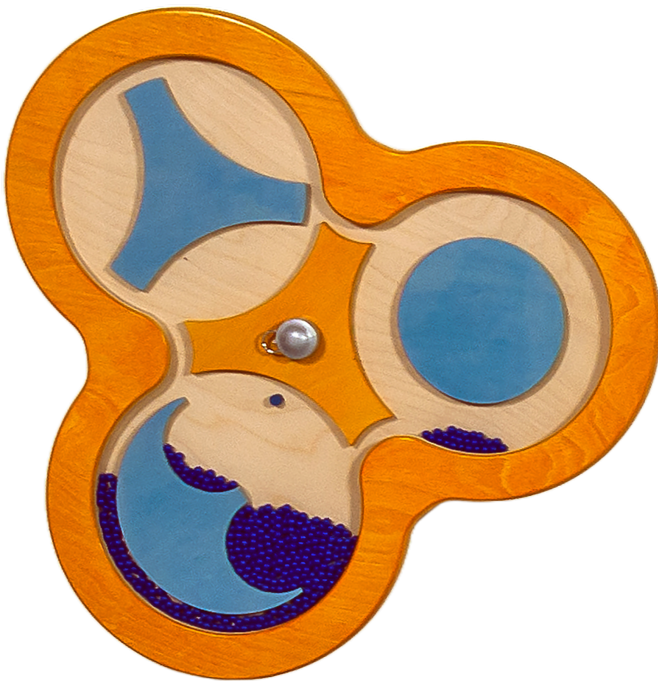

## WANDSPIEL BEWEGUNG

MOTIV "STRÖMUNG", B/H/T: 48X48X8 CM

### PRODUKTBESCHREIBUNG

Dieses innovative Wandspiel unterstützt die motorischen Fähigkeiten und verbessert das Koordinationsvermögen. Und dann können die Kleinen ihren Erfolg anschließend auch den Großen zeigen...

Wandspielemente sind fest zu montieren. Das Montagematerial sowie die Befestigung werden von uns geliefert. Die Montage an der richtigen Stelle können sowohl Ihr Hausmeister oder aber unsere Mitarbeiter bei der Anlieferung ausführen, bitte entscheiden Sie dieses bei der Bestellung. Motiv "Strömung", Motiv "Verkehr", B/H/T: 48x24x4 cm 48x48x8 cm