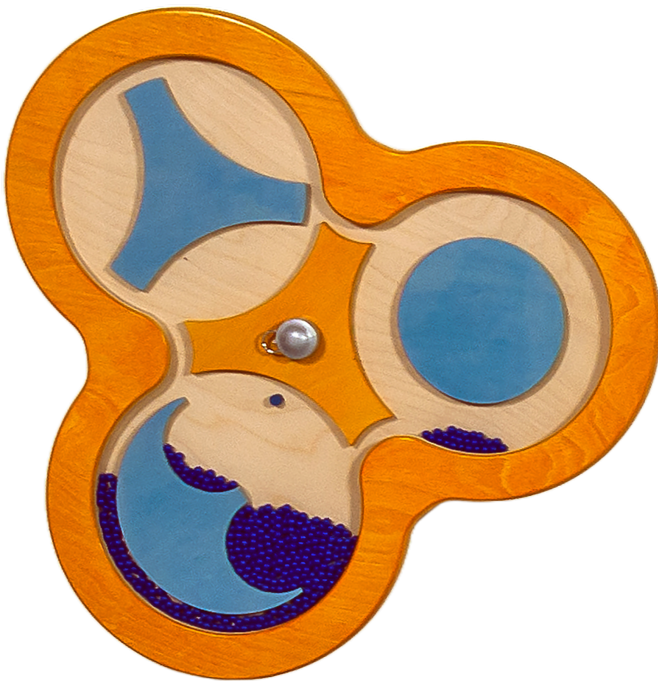

MW-13

PRODUKTDATENBLATT
WWW.MOEBELWERK-NIESKY.DE

WANDSPIEL BEWEGUNG

MOTIV "STRÖMUNG", B/H/T: 48X48X8 CM

PRODUKTBESCHREIBUNG

Dieses innovative Wandspiel unterstützt die motorischen Fähigkeiten und verbessert das Koordinationsvermögen. Und dann können die Kleinen ihren Erfolg anschließend auch den Großen zeigen...

Wandspielemente sind fest zu montieren. Das Montagematerial sowie die Befestigung werden von uns geliefert. Die Montage an der richtigen Stelle können sowohl Ihr Hausmeister oder aber unsere Mitarbeiter bei der Anlieferung ausführen, bitte entscheiden Sie dieses bei der Bestellung.

Motiv "Strömung", Motiv "Verkehr", B/H/T: 48x24x4 cm 48x48x8 cm

Zubehör

EIGENSCHAFTEN

- Wandspielement
- Verschiedene Motive
- Motoriktraining
- Phantasie anregen
- Geschicklichkeit verbessern

Wandmontiert