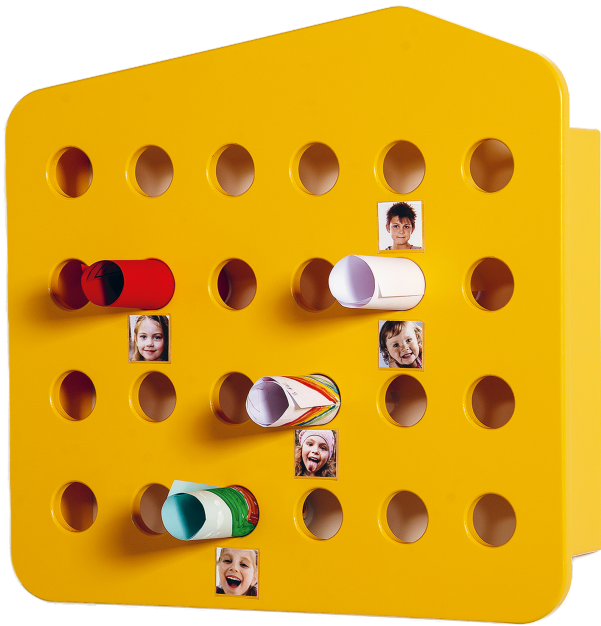

ELTERNPOST FÜR 24 KINDER

B/H/T: 60X57X12 CM, 24 BOHRUNGEN ZUM EINSTECKEN VON MITTEILUNGEN

PRODUKTBESCHREIBUNG

Die charmante Möglichkeit für schnelle Mitteilungen und Übergabe von Papieren in (fast) allen Größen - auch kleinen Kunstwerken!

Die Elternpost hat Platz für die Übergabe von Informationen an die Eltern für 24 Kinder. Einfach zusammenrollen und an der richtigen Stelle einstecken: anhand der Adressmerkmale der jeweiligen Bohrung landet die Post problemlos an der richtigen Stelle!

Die formschöne Kontur der Blende erinnert an den guten altbekannten Briefkasten. Die Farbe der Elternpost ist natürlich wählbar. Das Schöne an der Konstruktion ist die pflegeleichte und reinigungsfreundliche Bauweise. Die Elternpost ist sicher an einer entsprechend tragfähigen Wand zu montieren. Die Montage an der richtigen Stelle können sowohl der Hausmeister oder aber unsere Mitarbeiter bei der Anlieferung ausführen, bitte entscheiden Sie dieses bei der Bestellung. Ergänzend können Sie zur Kennzeichnung Fotos verwenden und hierfür selbstklebende Kunststoff-Taschen "117 ST 1" bestellen oder auch Erkennungsbilder "ERBI..." in 4 verschiedenen Motivgruppen und in unterschiedlichen Applikationen verwenden. Beide Kennzeichnungsarten können Sie bei uns als Satz in angepasster Anzahl zu je 25 Stück bestellen.

EIGENSCHAFTEN

- Übersichtliche und platzsparende Übergabe von Mitteilungen
- Einfache Übergabe von Informationen für 24 Kinder
- Zuordnung von Erkennungsbildchen oder Fototaschen möglich
- Bohrungen werden damit persönlich zugeordnet