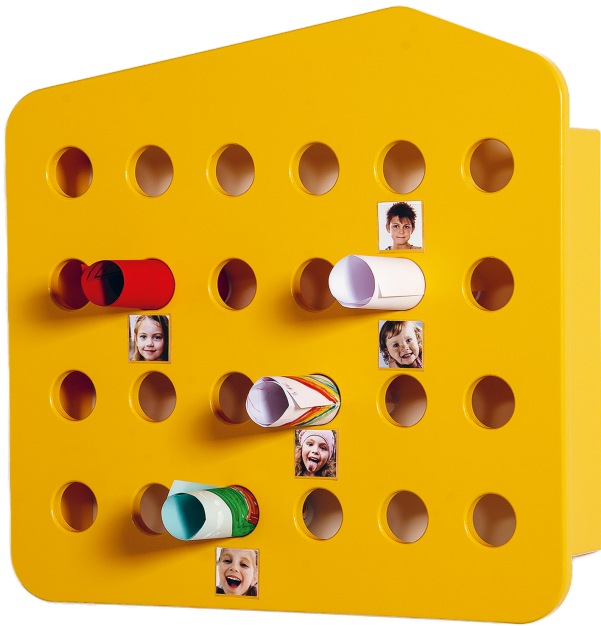

ELTERNPOST FÜR 24 KINDER

B/H/T: 60X57X12 CM, 24 BOHRUNGEN ZUM EINSTECKEN VON MITTEILUNGEN

PRODUKTBESCHREIBUNG

Die charmante Möglichkeit für schnelle Mitteilungen und Übergabe von Papieren in (fast) allen Größen - auch kleinen Kunstwerken!
Die Elternpost hat Platz für die Übergabe von Informationen an die Eltern für 24 Kinder. Einfach zusammenrollen und an der richtigen Stelle einstecken: anhand der Adressmerkmale der jeweiligen Bohrung landet die Post problemlos an der richtigen Stelle!
Die formschöne Kontur der Blende erinnert an den guten altbekannten Briefkasten. Die Farbe der Elternpost ist natürlich wählbar. Das Schöne an der Konstruktion ist die pflegeleichte und reinigungsfreundliche Bauweise. Die Elternpost ist sicher an einer entsprechend tragfähigen Wand zu montieren. Die Montage an der richtigen Stelle können sowohl der Hausmeister oder aber unsere Mitarbeiter bei der Anlieferung ausführen, bitte entscheiden Sie dieses bei der Bestellung. Ergänzend können Sie zur Kennzeichnung Fotos verwenden und hierfür selbstklebende Kunststoff-Taschen "117 ST 1" bestellen oder auch Erkennungsbilder "ERBI..." in 4 verschiedenen Motivgruppen und in unterschiedlichen Applikationen verwenden. Beide Kennzeichnungsarten können Sie bei uns als Satz in angepasster Anzahl zu je 25 Stück bestellen.

EIGENSCHAFTEN

- Übersichtliche und platzsparende Übergabe von Mitteilungen
- Einfache Übergabe von Informationen für 24 Kinder
- Zuordnung von Erkennungsbildchen oder Fototaschen möglich
- Bohrungen werden damit persönlich zugeordnet

Zubehör

Artikelnummer	117-EP2	
Breite / Höhe / Tiefe	600 mm / 575 mm / 118 mm	23.6" / 22.6" / 4.6"
Gewicht	15 kg	33.1 lbs
Einsatzbereich	Krippe, Kindergarten, Grundschule	
Material	Holz, Sperrholz/Multiplex	