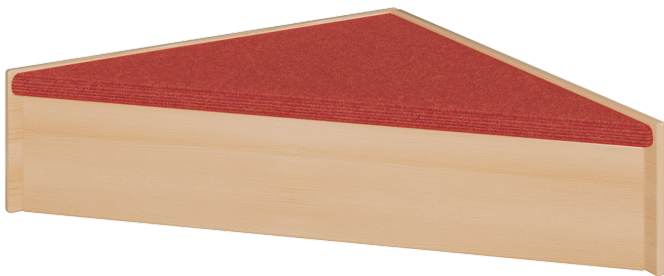

125 020 00

PRODUKTDATENBLATT
WWW.MOEBELWERK-NIESKY.DE

SPIELPODEST "DREIECK", MIT TEPPICHBELAG

PODEST ALS STABILE MULTIPLEXKONSTRUKTION, DREIECKSPODEST, MASSE B/H/T: 78X24X78 CM

PRODUKTBESCHREIBUNG

Ein stabiles Dreieckspodest mit weicher Tretford®-Teppichoberfläche ist die Voraussetzung für interessante Podestkombinationen! 4 dieser Dreieckspodest können im Verbund mit mehreren Quadratpodest ein Achteck bilden. Es ist selten, dass eine interessante Podestgestaltung ohne Dreieckspodest auskommt - man kann mit ihnen Konturübergänge für Bühnen und Motorikbereich gestalten. Ebenso ist die Gestaltung von Lese- und Spielecken mühelos möglich! Die gerundeten Kanten der Multiplexkonstruktion und besonders die großen Kantenradien der sehr stabilen Teppichplatte reduzieren das Verletzungsrisiko auf ein minimale Wahrscheinlichkeit. Durch seitlich angeordnete funktionelle Grifflöcher kann das Podest mühelos umgebaut, gehoben, verschoben, weggeräumt oder auch gestapelt werden. Das Multiplexmaterial besteht aus heller freundlicher Birke, die wir für einen langen Einsatz mehrfach transparent lackiert haben. Maße (B/H/T): 78 x 24 x 78 cm. Natürlich ist die Teppichfarbe wählbar, bitte bei der Bestellung angeben!

Zubehör

EIGENSCHAFTEN

- stabile Bauweise aus Multiplex
- dreieckige gleichschenklige Grundfläche (2 Stück bilden ein Quadrat)
- beanspruchungs- und widerstandsfähige Teppichoberfläche
- große Radien an der Podestplatte
- freundliches helles Birke-Dekor
- gerundete Bauteilkanten, keine scharfen Ecken
- funktionelle Durchbruchgriffe

Freistehend

02.10.2024
Seite 1/2

Artikelnummer	125 020 00	
Breite / Höhe / Tiefe	780 mm / 240 mm / 780 mm	30.7" / 9.4" / 30.7"
	240 mm	9.4"
Sitzbreite	780 mm	30.7"
Sitztiefe	390 mm	15.4"
Montageart	Freistehend	
Einsatzbereich	Krippe, Kindergarten, Grundschule	
Material	Holz, Sperrholz/Multiplex, Teppich	
Form	Dreieckig	