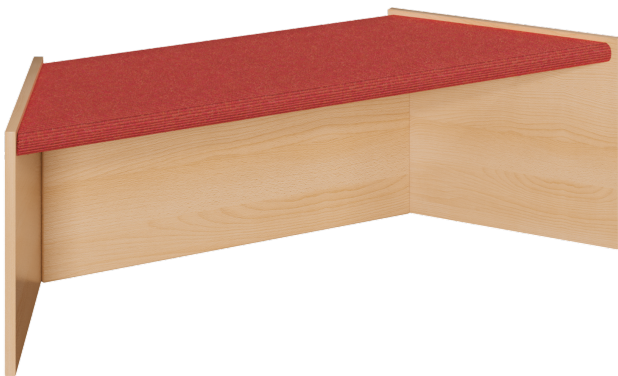

SPIELPODEST "TRAPEZ", STAPELBAR, MIT TEPPICHBELAG

PODEST ALS STABILE MULTIPLEXKONSTRUKTION, "TRAPEZ GROSS", STAPELBAR, MASSE B/H/T: 125/78X40X40 CM

PRODUKTBESCHREIBUNG

Ein stapelbares Trapezpodest mit weicher Tretford®-Teppichoberfläche ist die Voraussetzung für viele Einsatzzwecke! Wenn ein Podest "kreis" als 6-Eck gestellt werden soll, läßt sich das mit 6 Podesten problemlos erledigen. Egal, ob geklettert oder balanciert wird, ob Steigen angesagt ist oder ein Bühne zu gestalten ist, das Trapezpodest ist ein wichtiges Element hierfür. Ebenso ist die Gestaltung von Lese- und Spielecken mühelos möglich. Die gerundeten Kanten der Multiplexkonstruktion und besonders die großen Kantenradien der sehr stabilen Teppichplatte reduzieren das Verletzungsrisiko auf ein minimale Wahrscheinlichkeit. Durch seitlich angeordnete funktionelle Grifflöcher kann das Podest mühelos gestapelt, umgebaut, gehoben, verschoben oder zum Schluß weggeräumt werden. Das Multiplexmaterial besteht aus heller freundlicher Birke, die wir für einen langen Einsatz mehrfach transparent lackiert haben. Für die Planung der Bühne oder Einordnung in eine Podestlandschaft stehen 2 verschiedene Höhen des Trapezpodestes zur Verfügung. Natürlich ist die Teppichfarbe wählbar, bitte bei der Bestellung angeben! Spielpodest "Trapez groß", stapelbar, Maße B/H/T: 125/78x40x40 cm

EIGENSCHAFTEN

- stabile Bauweise aus Multiplex
- trapezförmige Grundfläche
- verschiedene Höhen
- ineinander stapelbar
- beanspruchungs- und widerstandsfähige Teppichoberfläche
- große Radien an der Podestplatte
- freundliches helles Birke-Dekor
- gerundete Bauteilkanten, keine scharfen Ecken
- funktionelle Durchbruchgriffe