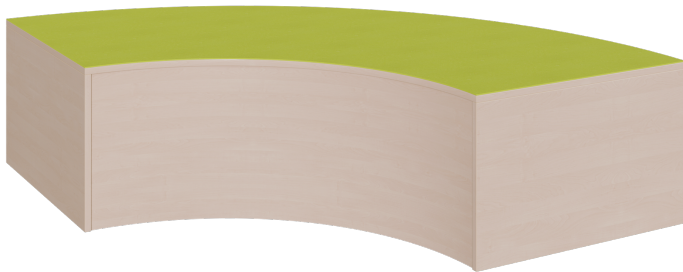

VIERTELKREISBOGEN-PODEST MIT LINOLEUM-DECKPLATTE

B/H/T: 150X46X150 CM, INNENBOGENRADIUS 80 CM, RINGSUM GESCHLOSSEN

PRODUKTBESCHREIBUNG

Das Viertelkreis-Bogenpodest in den Grundmaßen 150 x 150 cm, einem 150-cm-Radius auf der Außenseite und dem kleinen inneren 80-cm-Radius bietet 2 Anstelllängen von 70 cm für Stellkombinationen. Wie alle Linoleumpodeste für Spiel- und Bewegungsbereiche dieser Baureihe besitzt auch dieses die mit Linoleum beschichtete Oberplatte. Alle Randbereiche sind geschlossen, die stabile Bauweise garantiert eine langfristige Nutzung. Die Linoleumbooberfläche ist in vielen freundlichen Farben wählbar und besitzt eine strapazierbare und pflegeleichte Oberfläche, deren weitere Vorteile in Kratzfestigkeit, Desinfizierbarkeit und Geräuschdämmung zu sehen ist. Das Dekor der melaminbeschichteten Oberflächen ist passend zur Optik von anderen Möbeln im Raum wählbar. Die Anbindung zu anderen Podestelementen kann über zusätzliche Podestverbinder (unsere Artikel Nr. KLAM) sicher gestellt werden. Die Anbindung zu anderen Podestelementen kann über zusätzliche Podestverbinder (unsere Artikel Nr. KLAM) sicher gestellt werden.

Höhe: 46 cm

EIGENSCHAFTEN

- Viertelkreisbogen-Podestfläche, ringsum geschlossen
- Außen-Radius 150 cm, Innenradius 70 cm
- Fertigung aus melaminharzbeschichteter Spanplatte
- wählbares Dekor
- Podestebene mit Linoleumbelag
- Linoleumfarben wählbar
- Verschiedene Podesthöhen

Zubehör

Freistehend

Artikelnummer	P8-146	
Breite / Höhe / Tiefe	1500 mm / 460 mm / 1500 mm	59.1" / 18.1" / 59.1"
	460 mm	18.1"
Sitzbreite	3500 mm	137.8"
Sitztiefe	350 mm	13.8"
Montageart	Freistehend	
Einsatzbereich	Krippe, Kindergarten, Grundschule	
Eigenschaften	akustisch wirksam	
Material	Linoleum, Melaminplatte	
Form	Freiform, Quadratisch	