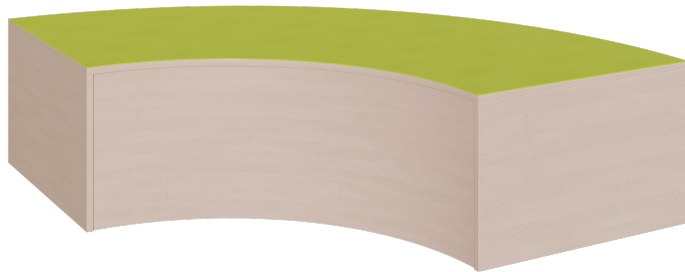

VIERTELKREISBOGEN-PODEST MIT LINOLEUM-DECKPLATTE

B/H/T: 150X46X150 CM, INNENBOGENRADIUS 80 CM, RINGSUM GESCHLOSSEN

PRODUKTBESCHREIBUNG

Das Viertelkreis-Bogenpodest in den Grundmaßen 150 x 150 cm, einem 150-cm-Radius auf der Außenseite und dem kleinen inneren 80-cm-Radius bietet 2 Anstelllängen von 70 cm für Stellkombinationen. Wie alle Linoleumpodeste für Spiel- und Bewegungsbereiche dieser Baureihe besitzt auch dieses die mit Linoleum beschichtete Oberplatte. Alle Randbereiche sind geschlossen, die stabile Bauweise garantiert eine langfristige Nutzung. Die Linoleumbooberfläche ist in vielen freundlichen Farben wählbar und besitzt eine strapazierbare und pflegeleichte Oberfläche, deren weitere Vorteile in Kratzfestigkeit, Desinfizierbarkeit und Geräuschdämmung zu sehen ist. Das Dekor der melaminbeschichteten Oberflächen ist passend zur Optik von anderen Möbeln im Raum wählbar. Die Anbindung zu anderen Podestelementen kann über zusätzliche Podestverbinder (unsere Artikel Nr. KLAM) sicher gestellt werden. Die Anbindung zu anderen Podestelementen kann über zusätzliche Podestverbinder (unsere Artikel Nr. KLAM) sicher gestellt werden.

Höhe: 46 cm

EIGENSCHAFTEN

- Viertelkreisbogen-Podestfläche, ringsum geschlossen
- Außen-Radius 150 cm, Innenradius 70 cm
- Fertigung aus melaminharzbeschichteter Spanplatte
- wählbares Dekor
- Podestebene mit Linoleumbelag
- Linoleumfarben wählbar
- Verschiedene Podesthöhen

Zubehör

Freistehend

Artikelnummer	P8-146	
Breite / Höhe / Tiefe	1500 mm / 460 mm / 1500 mm	59.1" / 18.1" / 59.1"
	460 mm	18.1"
Sitzbreite	3500 mm	137.8"
Sitztiefe	350 mm	13.8"
Montageart	Freistehend	
Einsatzbereich	Krippe, Kindergarten, Grundschule	
Eigenschaften	akustisch wirksam	
Material	Linoleum, Melaminplatte	
Form	Freiform, Quadratisch	