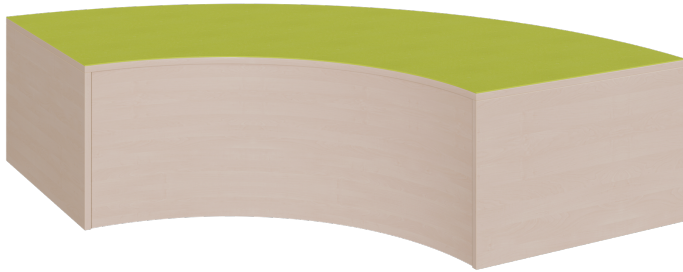

## VIERTELKREISBOGEN-PODEST MIT LINOLEUM-DECKPLATTE

B/H/T: 150X46X150 CM, INNENBOGENRADIUS 80 CM, RINGSUM GESCHLOSSEN

### PRODUKTBESCHREIBUNG

Das Viertelkreis-Bogenpodest in den Grundmaßen 150 x 150 cm, einem 150-cm-Radius auf der Außenseite und dem kleinen inneren 80-cm-Radius bietet 2 Anstelllängen von 70 cm für Stellkombinationen. Wie alle Linoleumpodeste für Spiel- und Bewegungsbereiche dieser Baureihe besitzt auch dieses die mit Linoleum beschichtete Oberplatte. Alle Randbereiche sind geschlossen, die stabile Bauweise garantiert eine langfristige Nutzung. Die Linoleumbooberfläche ist in vielen freundlichen Farben wählbar und besitzt eine strapazierbare und pflegeleichte Oberfläche, deren weitere Vorteile in Kratzfestigkeit, Desinfizierbarkeit und Geräuschdämmung zu sehen ist. Das Dekor der melaminbeschichteten Oberflächen ist passend zur Optik von anderen Möbeln im Raum wählbar. Die Anbindung zu anderen Podestelementen kann über zusätzliche Podestverbinder (unsere Artikel Nr. KLAM) sicher gestellt werden. Die Anbindung zu anderen Podestelementen kann über zusätzliche Podestverbinder (unsere Artikel Nr. KLAM) sicher gestellt werden.

Höhe: 46 cm

### EIGENSCHAFTEN

- Viertelkreisbogen-Podestfläche, ringsum geschlossen
- Außen-Radius 150 cm, Innenradius 70 cm
- Fertigung aus melaminharzbeschichteter Spanplatte
- wählbares Dekor
- Podestebene mit Linoleumbelag
- Linoleumfarben wählbar
- Verschiedene Podesthöhen