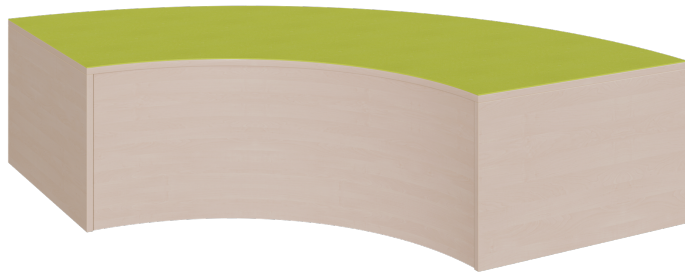

VIERTELKREISBOGEN-PODEST MIT LINOLEUM-DECKPLATTE

B/H/T: 150X46X150 CM, INNENBOGENRADIUS 80 CM, RINGSUM GESCHLOSSEN

PRODUKTBESCHREIBUNG

Das Viertelkreis-Bogenpodest in den Grundmaßen 150 x 150 cm, einem 150-cm-Radius auf der Außenseite und dem kleinen inneren 80-cm-Radius bietet 2 Anstelllängen von 70 cm für Stellkombinationen. Wie alle Linoleumpodeste für Spiel- und Bewegungsbereiche dieser Baureihe besitzt auch dieses die mit Linoleum beschichtete Oberplatte. Alle Randbereiche sind geschlossen, die stabile Bauweise garantiert eine langfristige Nutzung. Die Linoleumoberfläche ist in vielen freundlichen Farben wählbar und besitzt eine strapazierbare und pflegeleichte Oberfläche, deren weitere Vorteile in Kratzfestigkeit, Desinfizierbarkeit und Geräuschdämmung zu sehen ist. Das Dekor der melaminbeschichteten Oberflächen ist passend zur Optik von anderen Möbeln im Raum wählbar. Die Anbindung zu anderen Podestelementen kann über zusätzliche Podestverbinder (unsere Artikel Nr. KLAM) sicher gestellt werden. Die Anbindung zu anderen Podestelementen kann über zusätzliche Podestverbinder (unsere Artikel Nr. KLAM) sicher gestellt werden.

Höhe: 46 cm

EIGENSCHAFTEN

- Viertelkreisbogen-Podestfläche, ringsum geschlossen
- Außen-Radius 150 cm, Innenradius 70 cm
- Fertigung aus melaminharzbeschichteter Spanplatte
- wählbares Dekor
- Podestebene mit Linoleumbelag
- Linoleumfarben wählbar
- Verschiedene Podesthöhen

Zubehör

Freistehend

Artikelnummer	P8-146	
Breite / Höhe / Tiefe	1500 mm / 460 mm / 1500 mm	59.1" / 18.1" / 59.1"
	460 mm	18.1"
Sitzbreite	3500 mm	137.8"
Sitztiefe	350 mm	13.8"
Montageart	Freistehend	
Einsatzbereich	Krippe, Kindergarten, Grundschule	
Eigenschaften	akustisch wirksam	
Material	Linoleum, Melaminplatte	
Form	Freiform, Quadratisch	