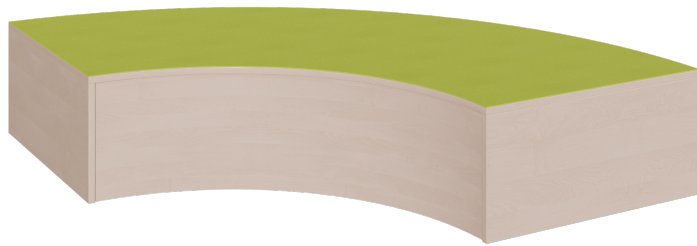

VIERTELKREISBOGEN-PODEST MIT LINOLEUM-DECKPLATTE

B/H/T: 150X35X150 CM, INNENBOGENRADIUS 80 CM, RINGSUM GESCHLOSSEN

PRODUKTBESCHREIBUNG

Das Viertelkreis-Bogenpodest in den Grundmaßen 150 x 150 cm, einem 150-cm-Radius auf der Außenseite und dem kleinen inneren 80-cm-Radius bietet 2 Anstelllängen von 70 cm für Stellkombinationen. Wie alle Linoleumpodeste für Spiel- und Bewegungsbereiche dieser Baureihe besitzt auch dieses die mit Linoleum beschichtete Oberplatte. Alle Randbereiche sind geschlossen, die stabile Bauweise garantiert eine langfristige Nutzung. Die Linoleumoberfläche ist in vielen freundlichen Farben wählbar und besitzt eine strapazierbare und pflegeleichte Oberfläche, deren weitere Vorteile in Kratzfestigkeit, Desinfizierbarkeit und Geräuschdämmung zu sehen ist. Das Dekor der melaminbeschichteten Oberflächen ist passend zur Optik von anderen Möbeln im Raum wählbar. Die Anbindung zu anderen Podestelementen kann über zusätzliche Podestverbinder (unsere Artikel Nr. KLAM) sicher gestellt werden. Die Anbindung zu anderen Podestelementen kann über zusätzliche Podestverbinder (unsere Artikel Nr. KLAM) sicher gestellt werden.

Höhe: 35 cm

EIGENSCHAFTEN

- Viertelkreisbogen-Podestfläche, ringsum geschlossen
- Außen-Radius 150 cm, Innenradius 70 cm
- Fertigung aus melaminharzbeschichteter Spanplatte
- wählbares Dekor
- Podestebene mit Linoleumbelag
- Linoleumfarben wählbar
- Verschiedene Podesthöhen

Zubehör

Freistehend

Artikelnummer	P8-135	
Breite / Höhe / Tiefe	1500 mm / 350 mm / 1500 mm	59.1" / 13.8" / 59.1"
	350 mm	13.8"
Sitzbreite	3500 mm	137.8"
Sitztiefe	350 mm	13.8"
Montageart	Freistehend	
Einsatzbereich	Krippe, Kindergarten, Grundschule	
Eigenschaften	akustisch wirksam	
Material	Linoleum, Melaminplatte	
Form	Freiform, Quadratisch	