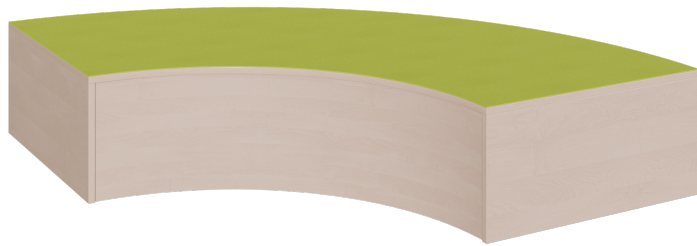

## VIERTELKREISBOGEN-PODEST MIT LINOLEUM-DECKPLATTE

B/H/T: 150X35X150 CM, INNENBOGENRADIUS 80 CM, RINGSUM GESCHLOSSEN

### PRODUKTBESCHREIBUNG

Das Viertelkreis-Bogenpodest in den Grundmaßen 150 x 150 cm, einem 150-cm-Radius auf der Außenseite und dem kleinen inneren 80-cm-Radius bietet 2 Anstelllängen von 70 cm für Stellkombinationen. Wie alle Linoleumpodeste für Spiel- und Bewegungsbereiche dieser Baureihe besitzt auch dieses die mit Linoleum beschichtete Oberplatte. Alle Randbereiche sind geschlossen, die stabile Bauweise garantiert eine langfristige Nutzung. Die Linoleumoberfläche ist in vielen freundlichen Farben wählbar und besitzt eine strapazierbare und pflegeleichte Oberfläche, deren weitere Vorteile in Kratzfestigkeit, Desinfizierbarkeit und Geräuschdämmung zu sehen ist. Das Dekor der melaminbeschichteten Oberflächen ist passend zur Optik von anderen Möbeln im Raum wählbar. Die Anbindung zu anderen Podestelementen kann über zusätzliche Podestverbinder (unsere Artikel Nr. KLAM) sicher gestellt werden. Die Anbindung zu anderen Podestelementen kann über zusätzliche Podestverbinder (unsere Artikel Nr. KLAM) sicher gestellt werden.

Höhe: 35 cm

### EIGENSCHAFTEN

- Viertelkreisbogen-Podestfläche, ringsum geschlossen
- Außen-Radius 150 cm, Innenradius 70 cm
- Fertigung aus melaminharzbeschichteter Spanplatte
- wählbares Dekor
- Podestebene mit Linoleumbelag
- Linoleumfarben wählbar
- Verschiedene Podesthöhen