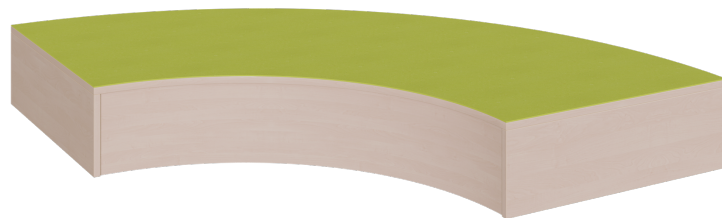

VIERTELKREISBOGEN-PODEST MIT LINOLEUM-DECKPLATTE

B/H/T: 150X24X150 CM, INNENBOGENRADIUS 80 CM, RINGSUM GESCHLOSSEN

PRODUKTBESCHREIBUNG

Das Viertelkreis-Bogenpodest in den Grundmaßen 150 x 150 cm, einem 150-cm-Radius auf der Außenseite und dem kleinen inneren 80-cm-Radius bietet 2 Anstelllängen von 70 cm für Stellkombinationen. Wie alle Linoleumpodeste für Spiel- und Bewegungsbereiche dieser Baureihe besitzt auch dieses die mit Linoleum beschichtete Oberplatte. Alle Randbereiche sind geschlossen, die stabile Bauweise garantiert eine langfristige Nutzung. Die Linoleumoberfläche ist in vielen freundlichen Farben wählbar und besitzt eine strapazierbare und pflegeleichte Oberfläche, deren weitere Vorteile in Kratzfestigkeit, Desinfizierbarkeit und Geräuschdämmung zu sehen ist. Das Dekor der melaminbeschichteten Oberflächen ist passend zur Optik von anderen Möbeln im Raum wählbar. Die Anbindung zu anderen Podestelementen kann über zusätzliche Podestverbinder (unsere Artikel Nr. KLAM) sicher gestellt werden. Die Anbindung zu anderen Podestelementen kann über zusätzliche Podestverbinder (unsere Artikel Nr. KLAM) sicher gestellt werden.

Höhe: 24 cm

EIGENSCHAFTEN

- Viertelkreisbogen-Podestfläche, ringsum geschlossen
- Außen-Radius 150 cm, Innenradius 70 cm
- Fertigung aus melaminharzbeschichteter Spanplatte
- wählbares Dekor
- Podestebene mit Linoleumbelag
- Linoleumfarben wählbar
- Verschiedene Podesthöhen

Zubehör

Freistehend

Artikelnummer	P8-124	
Breite / Höhe / Tiefe	1500 mm / 240 mm / 1500 mm	59.1" / 9.4" / 59.1"
	240 mm	9.4"
Sitzbreite	3500 mm	137.8"
Sitztiefe	350 mm	13.8"
Montageart	Freistehend	
Einsatzbereich	Krippe, Kindergarten, Grundschule	
Eigenschaften	akustisch wirksam	
Material	Linoleum, Melaminplatte	
Form	Freiform, Quadratisch	