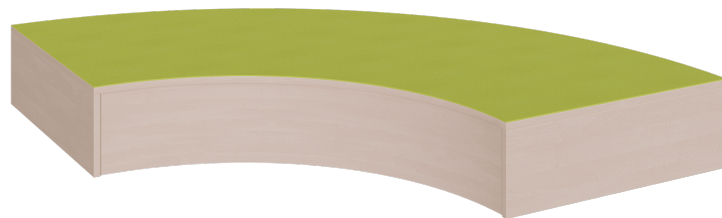

VIERTELKREISBOGEN-PODEST MIT LINOLEUM-DECKPLATTE

B/H/T: 150X24X150 CM, INNENBOGENRADIUS 80 CM, RINGSUM GESCHLOSSEN

PRODUKTBESCHREIBUNG

Das Viertelkreis-Bogenpodest in den Grundmaßen 150 x 150 cm, einem 150-cm-Radius auf der Außenseite und dem kleinen inneren 80-cm-Radius bietet 2 Anstelllängen von 70 cm für Stellkombinationen. Wie alle Linoleumpodeste für Spiel- und Bewegungsbereiche dieser Baureihe besitzt auch dieses die mit Linoleum beschichtete Oberplatte. Alle Randbereiche sind geschlossen, die stabile Bauweise garantiert eine langfristige Nutzung. Die Linoleumbooberfläche ist in vielen freundlichen Farben wählbar und besitzt eine strapazierbare und pflegeleichte Oberfläche, deren weitere Vorteile in Kratzfestigkeit, Desinfizierbarkeit und Geräuschdämmung zu sehen ist. Das Dekor der melaminbeschichteten Oberflächen ist passend zur Optik von anderen Möbeln im Raum wählbar. Die Anbindung zu anderen Podestelementen kann über zusätzliche Podestverbinder (unsere Artikel Nr. KLAM) sicher gestellt werden. Die Anbindung zu anderen Podestelementen kann über zusätzliche Podestverbinder (unsere Artikel Nr. KLAM) sicher gestellt werden.

Höhe: 24 cm

EIGENSCHAFTEN

- Viertelkreisbogen-Podestfläche, ringsum geschlossen
- Außen-Radius 150 cm, Innenradius 70 cm
- Fertigung aus melaminharzbeschichteter Spanplatte
- wählbares Dekor
- Podestebene mit Linoleumbelag
- Linoleumfarben wählbar
- Verschiedene Podesthöhen

Zubehör

Freistehend

Artikelnummer	P8-124	
Breite / Höhe / Tiefe	1500 mm / 240 mm / 1500 mm	59.1" / 9.4" / 59.1"
	240 mm	9.4"
Sitzbreite	3500 mm	137.8"
Sitztiefe	350 mm	13.8"
Montageart	Freistehend	
Einsatzbereich	Krippe, Kindergarten, Grundschule	
Eigenschaften	akustisch wirksam	
Material	Linoleum, Melaminplatte	
Form	Freiform, Quadratisch	