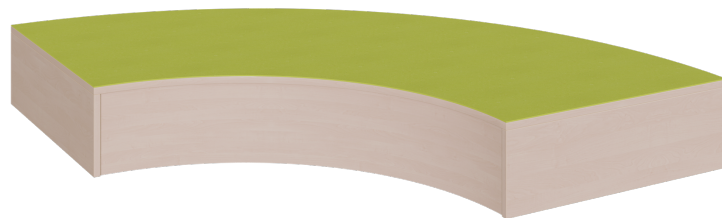

## VIERTELKREISBOGEN-PODEST MIT LINOLEUM-DECKPLATTE

B/H/T: 150X24X150 CM, INNENBOGENRADIUS 80 CM, RINGSUM GESCHLOSSEN

### PRODUKTBESCHREIBUNG

Das Viertelkreis-Bogenpodest in den Grundmaßen 150 x 150 cm, einem 150-cm-Radius auf der Außenseite und dem kleinen inneren 80-cm-Radius bietet 2 Anstelllängen von 70 cm für Stellkombinationen. Wie alle Linoleumpodeste für Spiel- und Bewegungsbereiche dieser Baureihe besitzt auch dieses die mit Linoleum beschichtete Oberplatte. Alle Randbereiche sind geschlossen, die stabile Bauweise garantiert eine langfristige Nutzung. Die Linoleumbooberfläche ist in vielen freundlichen Farben wählbar und besitzt eine strapazierbare und pflegeleichte Oberfläche, deren weitere Vorteile in Kratzfestigkeit, Desinfizierbarkeit und Geräuschdämmung zu sehen ist. Das Dekor der melaminbeschichteten Oberflächen ist passend zur Optik von anderen Möbeln im Raum wählbar. Die Anbindung zu anderen Podestelementen kann über zusätzliche Podestverbinder (unsere Artikel Nr. KLAM) sicher gestellt werden. Die Anbindung zu anderen Podestelementen kann über zusätzliche Podestverbinder (unsere Artikel Nr. KLAM) sicher gestellt werden.

### EIGENSCHAFTEN

- Viertelkreisbogen-Podestfläche, ringsum geschlossen
- Außen-Radius 150 cm, Innenradius 70 cm
- Fertigung aus melaminharzbeschichteter Spanplatte
- wählbares Dekor
- Podestebene mit Linoleumbelag
- Linoleumfarben wählbar
- Verschiedene Podesthöhen

### Zubehör

Freistehend

Artikelnummer	P8-124	
Breite / Höhe / Tiefe	1500 mm / 240 mm / 1500 mm	59.1" / 9.4" / 59.1"
	240 mm	9.4"
Sitzbreite	3500 mm	137.8"
Sitztiefe	350 mm	13.8"
Montageart	Freistehend	
Einsatzbereich	Krippe, Kindergarten, Grundschule	
Eigenschaften	akustisch wirksam	
Material	Linoleum, Melaminplatte	
Form	Freiform, Quadratisch	