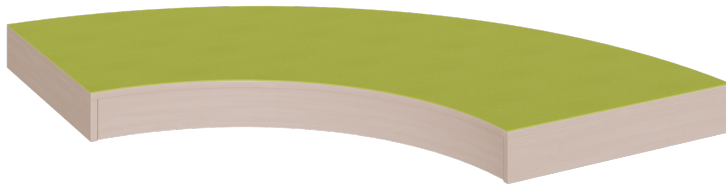

## VIERTELKREISBOGEN-PODEST MIT LINOLEUM-DECKPLATTE

B/H/T: 150X13X150 CM, INNENBOGENRADIUS 80 CM, RINGSUM GESCHLOSSEN

### PRODUKTBESCHREIBUNG

Das Viertelkreis-Bogenpodest in den Grundmaßen 150 x 150 cm, einem 150-cm-Radius auf der Außenseite und dem kleinen inneren 80-cm-Radius bietet 2 Anstelllängen von 70 cm für Stellkombinationen. Wie alle Linoleumpodeste für Spiel- und Bewegungsbereiche dieser Baureihe besitzt auch dieses die mit Linoleum beschichtete Oberplatte. Alle Randbereiche sind geschlossen, die stabile Bauweise garantiert eine langfristige Nutzung. Die Linoleumoberfläche ist in vielen freundlichen Farben wählbar und besitzt eine strapazierbare und pflegeleichte Oberfläche, deren weitere Vorteile in Kratzfestigkeit, Desinfizierbarkeit und Geräuschdämmung zu sehen ist. Das Dekor der melaminbeschichteten Oberflächen ist passend zur Optik von anderen Möbeln im Raum wählbar. Die Anbindung zu anderen Podestelementen kann über zusätzliche Podestverbinder (unsere Artikel Nr. KLAM) sicher gestellt werden. Die Anbindung zu anderen Podestelementen kann über zusätzliche Podestverbinder (unsere Artikel Nr. KLAM) sicher gestellt werden.  
Höhe: 13 cm

### EIGENSCHAFTEN

- Viertelkreisbogen-Podestfläche, ringsum geschlossen
- Außen-Radius 150 cm, Innenradius 70 cm
- Fertigung aus melaminharzbeschichteter Spanplatte
- wählbares Dekor
- Podestebene mit Linoleumbelag
- Linoleumfarben wählbar
- Verschiedene Podesthöhen

Freistehend

Artikelnummer	P8-113	
Breite / Höhe / Tiefe	1500 mm / 130 mm / 1500 mm	59.1" / 5.1" / 59.1"
	130 mm	5.1"
Sitzbreite	3500 mm	137.8"
Sitztiefe	350 mm	13.8"
Montageart	Freistehend	
Einsatzbereich	Krippe, Kindergarten, Grundschule	
Eigenschaften	akustisch wirksam	
Material	Linoleum, Melaminplatte	
Form	Freiform, Quadratisch	