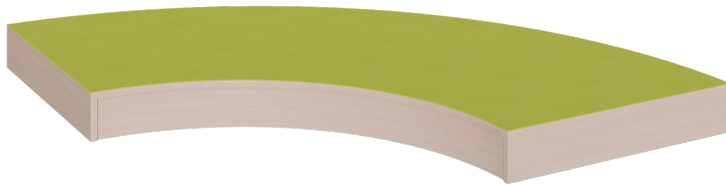

VIERTELKREISBOGEN-PODEST MIT LINOLEUM-DECKPLATTE

B/H/T: 150X13X150 CM, INNENBOGENRADIUS 80 CM, RINGSUM GESCHLOSSEN

PRODUKTBESCHREIBUNG

Das Viertelkreis-Bogenpodest in den Grundmaßen 150 x 150 cm, einem 150-cm-Radius auf der Außenseite und dem kleinen inneren 80-cm-Radius bietet 2 Anstelllängen von 70 cm für Stellkombinationen. Wie alle Linoleumpodeste für Spiel- und Bewegungsbereiche dieser Baureihe besitzt auch dieses die mit Linoleum beschichtete Oberplatte. Alle Randbereiche sind geschlossen, die stabile Bauweise garantiert eine langfristige Nutzung. Die Linoleumbooberfläche ist in vielen freundlichen Farben wählbar und besitzt eine strapazierbare und pflegeleichte Oberfläche, deren weitere Vorteile in Kratzfestigkeit, Desinfizierbarkeit und Geräuschdämmung zu sehen ist. Das Dekor der melaminbeschichteten Oberflächen ist passend zur Optik von anderen Möbeln im Raum wählbar. Die Anbindung zu anderen Podestelementen kann über zusätzliche Podestverbinder (unsere Artikel Nr. KLAM) sicher gestellt werden. Die Anbindung zu anderen Podestelementen kann über zusätzliche Podestverbinder (unsere Artikel Nr. KLAM) sicher gestellt werden.

Höhe: 13 cm

EIGENSCHAFTEN

- Viertelkreisbogen-Podestfläche, ringsum geschlossen
- Außen-Radius 150 cm, Innenradius 70 cm
- Fertigung aus melaminharzbeschichteter Spanplatte
- wählbares Dekor
- Podestebene mit Linoleumbelag
- Linoleumfarben wählbar
- Verschiedene Podesthöhen

Zubehör

Freistehend

Artikelnummer	P8-113	
Breite / Höhe / Tiefe	1500 mm / 130 mm / 1500 mm	59.1" / 5.1" / 59.1"
	130 mm	5.1"
Sitzbreite	3500 mm	137.8"
Sitztiefe	350 mm	13.8"
Montageart	Freistehend	
Einsatzbereich	Krippe, Kindergarten, Grundschule	
Eigenschaften	akustisch wirksam	
Material	Linoleum, Melaminplatte	
Form	Freiform, Quadratisch	