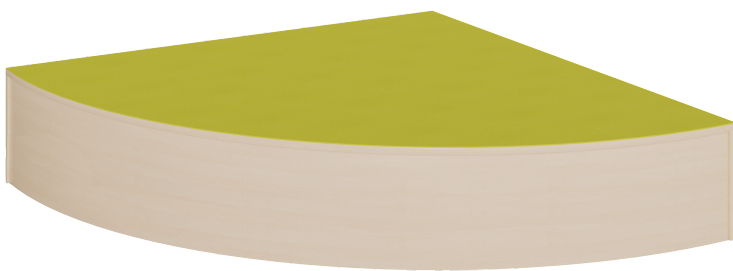

P16-146

PRODUKTDATENBLATT
WWW.MOEBELWERK-NIESKY.DE

VIERTELKREIS-ECKPODEST R 150 CM MIT LINOLEUM-DECKPLATTE

B/H/T: 150X46X150 CM, PODEST RUNDUM GESCHLOSSEN

PRODUKTBESCHREIBUNG

Die Viertelkreis-Eckpodeste in den Grundmaßen 150 x 150 cm besitzen einen 150-cm-Radius und können andere Basis-Ausstattungen für Spiel- und Bewegungsbereichen sowie von Linoleumpodesten ergänzen. Die großzügigen Podeste können in Bauecken, auf Aktionsebenen oder in Ruhebereichen andere Podestelemente ergänzen. Die Linoleumbooberfläche ist in vielen freundlichen Farben wählbar und besitzt eine strapazierbare und pflegeleichte Oberfläche, deren weitere Vorteile in Kratzfestigkeit, Desinfizierbarkeit und Geräuschdämmung zu sehen ist. Das Dekor der melaminbeschichteten Oberflächen ist passend zur Optik von anderen Möbeln im Raum wählbar. Die Anbindung zu anderen Podestelementen kann über zusätzliche Podestverbinder (unsere Artikel Nr. KLAM) sicher gestellt werden.

Höhe: 46 cm

Zubehör

EIGENSCHAFTEN

- Viertelkreis-Podestfläche, ringsum geschlossen
- Großer Radius 150 cm
- Fertigung aus melaminharzbeschichteter Spanplatte
- Wählbares Dekor
- Podestebene mit Linoleumbelag
- Linoleumfarben wählbar
- Verschiedene Podesthöhen

Freistehend

14.10.2024
Seite 1/2

Artikelnummer	P16-146	
Breite / Höhe / Tiefe	1500 mm / 460 mm / 1500 mm	59.1" / 18.1" / 59.1"
	460 mm	18.1"
Sitzbreite	4200 mm	165.4"
Montageart	Freistehend	
Einsatzbereich	Krippe, Kindergarten, Grundschule	
Material	Linoleum, Melaminplatte	
Form	Freiform	