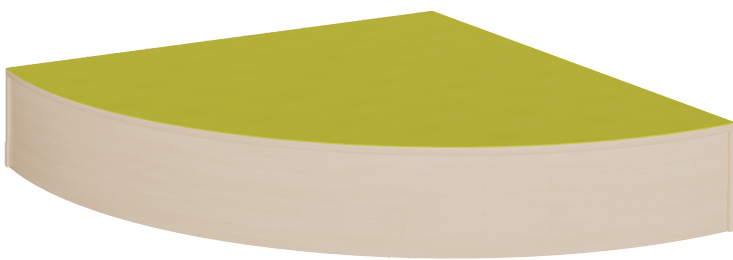

## VIERTELKREIS-ECKPODEST R 150 CM MIT LINOLEUM-DECKPLATTE

B/H/T: 150X35X150 CM, PODEST RUNDUM GESCHLOSSEN

### PRODUKTBESCHREIBUNG

Die Viertelkreis-Eckpodeste in den Grundmaßen 150 x 150 cm besitzen einen 150-cm-Radius und können andere Basis-Ausstattungen für Spiel- und Bewegungsbereichen sowie von Linoleumpodesten ergänzen. Die großzügigen Podeste können in Bauecken, auf Aktionsebenen oder in Ruhebereichen andere Podestelemente ergänzen. Die Linoleumbooberfläche ist in vielen freundlichen Farben wählbar und besitzt eine strapazierbare und pflegeleichte Oberfläche, deren weitere Vorteile in Kratzfestigkeit, Desinfizierbarkeit und Geräuschdämmung zu sehen ist. Das Dekor der melaminbeschichteten Oberflächen ist passend zur Optik von anderen Möbeln im Raum wählbar. Die Anbindung zu anderen Podestelementen kann über zusätzliche Podestverbinder (unsere Artikel Nr. KLAM) sicher gestellt werden.

Höhe: 35 cm

### EIGENSCHAFTEN

- Viertelkreis-Podestfläche, ringsum geschlossen
- Großer Radius 150 cm
- Fertigung aus melaminharzbeschichteter Spanplatte
- Wählbares Dekor
- Podestebene mit Linoleumbelag
- Linoleumfarben wählbar
- Verschiedene Podesthöhen