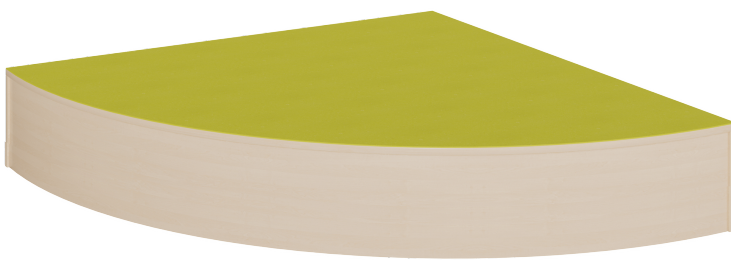

VIERTELKREIS-ECKPODEST R 150 CM MIT LINOLEUM-DECKPLATTE

B/H/T: 150X35X150 CM, PODEST RUNDUM GESCHLOSSEN

PRODUKTBESCHREIBUNG

Die Viertelkreis-Eckpodeste in den Grundmaßen 150 x 150 cm besitzen einen 150-cm-Radius und können andere Basis-Ausstattungen für Spiel- und Bewegungsbereichen sowie von Linoleumpodesten ergänzen. Die großzügigen Podeste können in Bauecken, auf Aktionsebenen oder in Ruhebereichen andere Podestelemente ergänzen. Die Linoleumbooberfläche ist in vielen freundlichen Farben wählbar und besitzt eine strapazierbare und pflegeleichte Oberfläche, deren weitere Vorteile in Kratzfestigkeit, Desinfizierbarkeit und Geräuschdämmung zu sehen ist. Das Dekor der melaminbeschichteten Oberflächen ist passend zur Optik von anderen Möbeln im Raum wählbar. Die Anbindung zu anderen Podestelementen kann über zusätzliche Podestverbinder (unsere Artikel Nr. KLAM) sicher gestellt werden.

Höhe: 35 cm

Zubehör

EIGENSCHAFTEN

- Viertelkreis-Podestfläche, ringsum geschlossen
- Großer Radius 150 cm
- Fertigung aus melaminharzbeschichteter Spanplatte
- Wählbares Dekor
- Podestebene mit Linoleumbelag
- Linoleumfarben wählbar
- Verschiedene Podesthöhen

Freistehend

Artikelnummer	P16-135	
Breite / Höhe / Tiefe	1500 mm / 350 mm / 1500 mm	59.1" / 13.8" / 59.1"
	350 mm	13.8"
Sitzbreite	4200 mm	165.4"
Montageart	Freistehend	
Einsatzbereich	Krippe, Kindergarten, Grundschule	
Material	Linoleum, Melaminplatte	
Form	Freiform	