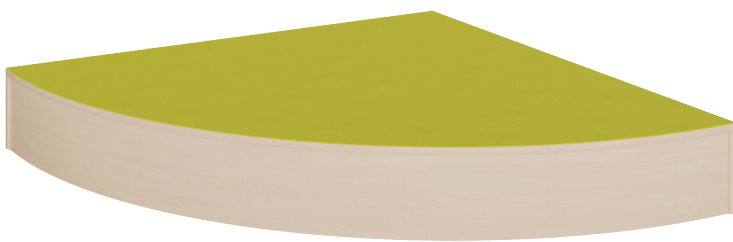

VIERTELKREIS-ECKPODEST R 150 CM MIT LINOLEUM-DECKPLATTE

B/H/T: 150X24X150 CM, PODEST RUNDUM GESCHLOSSEN

PRODUKTBESCHREIBUNG

Die Viertelkreis-Eckpodeste in den Grundmaßen 150 x 150 cm besitzen einen 150-cm-Radius und können andere Basis-Ausstattungen für Spiel- und Bewegungsbereichen sowie von Linoleumpodesten ergänzen. Die großzügigen Podeste können in Bauecken, auf Aktionsebenen oder in Ruhebereichen andere Podestelemente ergänzen. Die Linoleumbooberfläche ist in vielen freundlichen Farben wählbar und besitzt eine strapazierbare und pflegeleichte Oberfläche, deren weitere Vorteile in Kratzfestigkeit, Desinfizierbarkeit und Geräuschdämmung zu sehen ist. Das Dekor der melaminbeschichteten Oberflächen ist passend zur Optik von anderen Möbeln im Raum wählbar. Die Anbindung zu anderen Podestelementen kann über zusätzliche Podestverbinder (unsere Artikel Nr. KLAM) sicher gestellt werden.

Höhe: 24 cm

Zubehör

EIGENSCHAFTEN

- Viertelkreis-Podestfläche, ringsum geschlossen
- Großer Radius 150 cm
- Fertigung aus melaminharzbeschichteter Spanplatte
- Wählbares Dekor
- Podestebene mit Linoleumbelag
- Linoleumfarben wählbar
- Verschiedene Podesthöhen

Freistehend

Artikelnummer	P16-124	
Breite / Höhe / Tiefe	1500 mm / 240 mm / 1500 mm	59.1" / 9.4" / 59.1"
	240 mm	9.4"
Sitzbreite	4200 mm	165.4"
Montageart	Freistehend	
Einsatzbereich	Krippe, Kindergarten, Grundschule	
Material	Linoleum, Melaminplatte	
Form	Freiform	