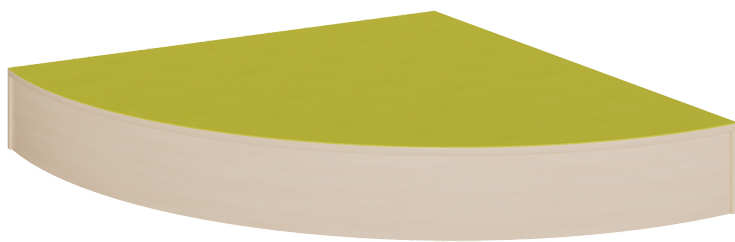

VIERTELKREIS-ECKPODEST R 150 CM MIT LINOLEUM-DECKPLATTE

B/H/T: 150X24X150 CM, PODEST RUNDUM GESCHLOSSEN

PRODUKTBESCHREIBUNG

Die Viertelkreis-Eckpodeste in den Grundmaßen 150 x 150 cm besitzen einen 150-cm-Radius und können andere Basis-Ausstattungen für Spiel- und Bewegungsbereichen sowie von Linoleumpodesten ergänzen. Die großzügigen Podeste können in Bauecken, auf Aktionsebenen oder in Ruhebereichen andere Podestelemente ergänzen. Die Linoleumoberfläche ist in vielen freundlichen Farben wählbar und besitzt eine strapazierbare und pflegeleichte Oberfläche, deren weitere Vorteile in Kratzfestigkeit, Desinfizierbarkeit und Geräuschdämmung zu sehen ist. Das Dekor der melaminbeschichteten Oberflächen ist passend zur Optik von anderen Möbeln im Raum wählbar. Die Anbindung zu anderen Podestelementen kann über zusätzliche Podestverbinder (unsere Artikel Nr. KLAM) sicher gestellt werden.

Höhe: 24 cm

Zubehör

EIGENSCHAFTEN

- Viertelkreis-Podestfläche, ringsum geschlossen
- Großer Radius 150 cm
- Fertigung aus melaminharzbeschichteter Spanplatte
- Wählbares Dekor
- Podestebene mit Linoleumbelag
- Linoleumfarben wählbar
- Verschiedene Podesthöhen

Freistehend

Artikelnummer	P16-124	
Breite / Höhe / Tiefe	1500 mm / 240 mm / 1500 mm	59.1" / 9.4" / 59.1"
	240 mm	9.4"
Sitzbreite	4200 mm	165.4"
Montageart	Freistehend	
Einsatzbereich	Krippe, Kindergarten, Grundschule	
Material	Linoleum, Melaminplatte	
Form	Freiform	