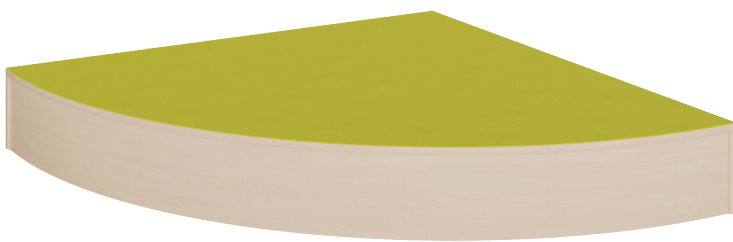

VIERTELKREIS-ECKPODEST R 150 CM MIT LINOLEUM-DECKPLATTE

B/H/T: 150X24X150 CM, PODEST RUNDUM GESCHLOSSEN

PRODUKTBESCHREIBUNG

Die Viertelkreis-Eckpodeste in den Grundmaßen 150 x 150 cm besitzen einen 150-cm-Radius und können andere Basis-Ausstattungen für Spiel- und Bewegungsbereichen sowie von Linoleumpodesten ergänzen. Die großzügigen Podeste können in Bauecken, auf Aktionsebenen oder in Ruhebereichen andere Podestelemente ergänzen. Die Linoleumoberfläche ist in vielen freundlichen Farben wählbar und besitzt eine strapazierbare und pflegeleichte Oberfläche, deren weitere Vorteile in Kratzfestigkeit, Desinfizierbarkeit und Geräuschdämmung zu sehen ist. Das Dekor der melaminbeschichteten Oberflächen ist passend zur Optik von anderen Möbeln im Raum wählbar. Die Anbindung zu anderen Podestelementen kann über zusätzliche Podestverbinder (unsere Artikel Nr. KLAM) sicher gestellt werden.

Höhe: 24 cm

Zubehör

EIGENSCHAFTEN

- Viertelkreis-Podestfläche, ringsum geschlossen
- Großer Radius 150 cm
- Fertigung aus melaminharzbeschichteter Spanplatte
- Wählbares Dekor
- Podestebene mit Linoleumbelag
- Linoleumfarben wählbar
- Verschiedene Podesthöhen

Freistehend

Artikelnummer	P16-124	
Breite / Höhe / Tiefe	1500 mm / 240 mm / 1500 mm	59.1" / 9.4" / 59.1"
	240 mm	9.4"
Sitzbreite	4200 mm	165.4"
Montageart	Freistehend	
Einsatzbereich	Krippe, Kindergarten, Grundschule	
Material	Linoleum, Melaminplatte	
Form	Freiform	