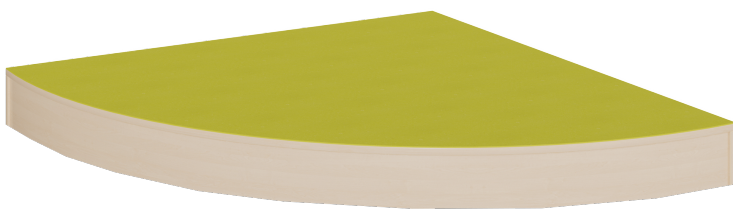

P16-113

PRODUKTDATENBLATT
WWW.MOEBELWERK-NIESKY.DE

VIERTELKREIS-ECKPODEST R 150 CM MIT LINOLEUM-DECKPLATTE

B/H/T: 150X13X150 CM, PODEST RUNDUM GESCHLOSSEN

PRODUKTBESCHREIBUNG

Die Viertelkreis-Eckpodeste in den Grundmaßen 150 x 150 cm besitzen einen 150-cm-Radius und können andere Basis-Ausstattungen für Spiel- und Bewegungsbereichen sowie von Linoleumpodesten ergänzen. Die großzügigen Podeste können in Bauecken, auf Aktionsebenen oder in Ruhebereichen andere Podestelemente ergänzen. Die Linoleumbooberfläche ist in vielen freundlichen Farben wählbar und besitzt eine strapazierbare und pflegeleichte Oberfläche, deren weitere Vorteile in Kratzfestigkeit, Desinfizierbarkeit und Geräuschdämmung zu sehen ist. Das Dekor der melaminbeschichteten Oberflächen ist passend zur Optik von anderen Möbeln im Raum wählbar. Die Anbindung zu anderen Podestelementen kann über zusätzliche Podestverbinder (unsere Artikel Nr. KLAM) sicher gestellt werden.

Höhe: 13 cm

Zubehör

EIGENSCHAFTEN

- Viertelkreis-Podestfläche, ringsum geschlossen
- Großer Radius 150 cm
- Fertigung aus melaminharzbeschichteter Spanplatte
- Wählbares Dekor
- Podestebene mit Linoleumbelag
- Linoleumfarben wählbar
- Verschiedene Podesthöhen

Freistehend

20.11.2024
Seite 1/2

Artikelnummer	P16-113	
Breite / Höhe / Tiefe	1500 mm / 130 mm / 1500 mm	59.1" / 5.1" / 59.1"
	130 mm	5.1"
Sitzbreite	4200 mm	165.4"
Montageart	Freistehend	
Einsatzbereich	Krippe, Kindergarten, Grundschule	
Material	Linoleum, Melaminplatte	
Form	Freiform	