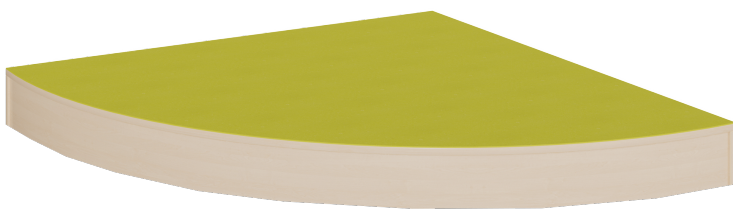

P16-113

PRODUKTDATENBLATT
WWW.MOEBELWERK-NIESKY.DE

VIERTELKREIS-ECKPODEST R 150 CM MIT LINOLEUM-DECKPLATTE

B/H/T: 150X13X150 CM, PODEST RUNDUM GESCHLOSSEN

PRODUKTBESCHREIBUNG

Die Viertelkreis-Eckpodeste in den Grundmaßen 150 x 150 cm besitzen einen 150-cm-Radius und können andere Basis-Ausstattungen für Spiel- und Bewegungsbereichen sowie von Linoleumpodesten ergänzen. Die großzügigen Podeste können in Bauecken, auf Aktionsebenen oder in Ruhebereichen andere Podestelemente ergänzen. Die Linoleumoberfläche ist in vielen freundlichen Farben wählbar und besitzt eine strapazierbare und pflegeleichte Oberfläche, deren weitere Vorteile in Kratzfestigkeit, Desinfizierbarkeit und Geräuschdämmung zu sehen ist. Das Dekor der melaminbeschichteten Oberflächen ist passend zur Optik von anderen Möbeln im Raum wählbar. Die Anbindung zu anderen Podestelementen kann über zusätzliche Podestverbinder (unsere Artikel Nr. KLAM) sicher gestellt werden.

Höhe: 13 cm

Zubehör

EIGENSCHAFTEN

- Viertelkreis-Podestfläche, ringsum geschlossen
- Großer Radius 150 cm
- Fertigung aus melaminharzbeschichteter Spanplatte
- Wählbares Dekor
- Podestebene mit Linoleumbelag
- Linoleumfarben wählbar
- Verschiedene Podesthöhen

Freistehend

20.11.2024
Seite 1/2

Artikelnummer	P16-113	
Breite / Höhe / Tiefe	1500 mm / 130 mm / 1500 mm	59.1" / 5.1" / 59.1"
	130 mm	5.1"
Sitzbreite	4200 mm	165.4"
Montageart	Freistehend	
Einsatzbereich	Krippe, Kindergarten, Grundschule	
Material	Linoleum, Melaminplatte	
Form	Freiform	