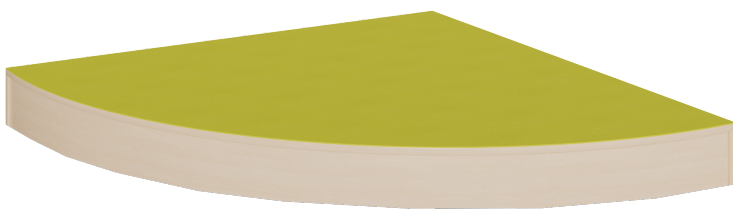

P16-113

PRODUKTDATENBLATT
WWW.MOEBELWERK-NIESKY.DE

VIERTELKREIS-ECKPODEST R 150 CM MIT LINOLEUM-DECKPLATTE

B/H/T: 150X13X150 CM, PODEST RUNDUM GESCHLOSSEN

PRODUKTBESCHREIBUNG

Die Viertelkreis-Eckpodeste in den Grundmaßen 150 x 150 cm besitzen einen 150-cm-Radius und können andere Basis-Ausstattungen für Spiel- und Bewegungsbereichen sowie von Linoleumpodesten ergänzen. Die großzügigen Podeste können in Bauecken, auf Aktionsebenen oder in Ruhebereichen andere Podestelemente ergänzen. Die Linoleumoberfläche ist in vielen freundlichen Farben wählbar und besitzt eine strapazierbare und pflegeleichte Oberfläche, deren weitere Vorteile in Kratzfestigkeit, Desinfizierbarkeit und Geräuschdämmung zu sehen ist. Das Dekor der melaminbeschichteten Oberflächen ist passend zur Optik von anderen Möbeln im Raum wählbar. Die Anbindung zu anderen Podestelementen kann über zusätzliche Podestverbinder (unsere Artikel Nr. KLAM) sicher gestellt werden.

Höhe: 13 cm

Zubehör

EIGENSCHAFTEN

- Viertelkreis-Podestfläche, ringsum geschlossen
- Großer Radius 150 cm
- Fertigung aus melaminharzbeschichteter Spanplatte
- Wählbares Dekor
- Podestebene mit Linoleumbelag
- Linoleumfarben wählbar
- Verschiedene Podesthöhen

Freistehend

14.10.2024
Seite 1/2

Artikelnummer	P16-113	
Breite / Höhe / Tiefe	1500 mm / 130 mm / 1500 mm	59.1" / 5.1" / 59.1"
	130 mm	5.1"
Sitzbreite	4200 mm	165.4"
Montageart	Freistehend	
Einsatzbereich	Krippe, Kindergarten, Grundschule	
Material	Linoleum, Melaminplatte	
Form	Freiform	