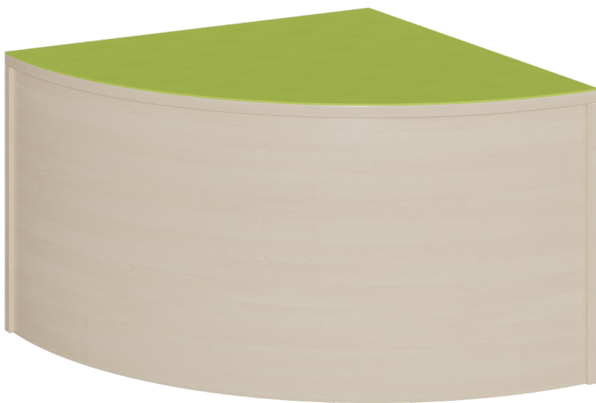

VIERTELKREIS-ECKPODEST R 70 CM MIT LINOLEUM-DECKPLATTE

B/H/T: 70X46X70 CM, PODEST RUNDUM GESCHLOSSEN

PRODUKTBESCHREIBUNG

Rollkästen nutzen den Raum unter der Podestfläche ideal! Ob für Spielgeräte, das allgemeine Dekomaterial und Spiele oder die Ausstattung für die nächste Theatervorstellung eines Elternnachmittags - Rollkästen können alles bereit halten. Passend zur Podesthöhe werden die zwei verschiedenen Rollkastentiefen mit 3 unterschiedlichen Höhen und 2 unterschiedlichen Niscentiefen kombiniert, die Breite des Rollkastens beträgt immer 62 cm. Durch die leichtgängigen flachen Rollen können sie sehr leicht zum Einsatzort oder auch in andere Räume gerollt werden. Der stabile Boden hält nahezu jede Beladung zuverlässig aus - selbst wenn sich ein Kind im Rollkasten versteckt oder Seifenkistenrennen veranstalten... Die Griffmulde ist in einer ansprechenden Aluminiumoptik ausgeführt. Die Dekore des Rollkastens und gegebenenfalls der Front sind selbstverständlich wählbar.
Höhe: 46 cm

Zubehör

EIGENSCHAFTEN

- Viertelkreis-Podestfläche, ringsum geschlossen
- kleiner Radius 70 cm
- Fertigung aus melaminharzbeschichteter Spanplatte
- wählbares Dekor
- Podestebene mit Linoleumbelag
- Linoleumfarben wählbar
- Verschiedene Podesthöhen

Freistehend

| | | |
|-----------------------|-----------------------------------|-----------------------|
| Artikelnummer | P9-146 | |
| Breite / Höhe / Tiefe | 700 mm / 460 mm / 700 mm | 27.6" / 18.1" / 27.6" |
| | 460 mm | 18.1" |
| Sitzbreite | 1100 mm | 43.3" |
| Sitztiefe | 400 mm | 15.7" |
| Montageart | Freistehend | |
| Einsatzbereich | Krippe, Kindergarten, Grundschule | |
| Material | Linoleum, Melaminplatte | |
| Form | Freiform | |