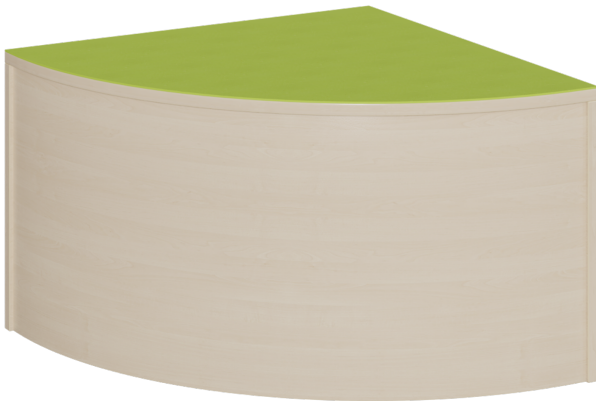

VIERTELKREIS-ECKPODEST R 70 CM MIT LINOLEUM-DECKPLATTE

B/H/T: 70X46X70 CM, PODEST RUNDUM GESCHLOSSEN

PRODUKTBESCHREIBUNG

Rollkästen nutzen den Raum unter der Podestfläche ideal! Ob für Spielgeräte, das allgemeine Dekomaterial und Spiele oder die Ausstattung für die nächste Theatervorstellung eines Elternnachmittags - Rollkästen können alles bereit halten. Passend zur Podesthöhe werden die zwei verschiedenen Rollkastentiefen mit 3 unterschiedlichen Höhen und 2 unterschiedlichen Niscentiefen kombiniert, die Breite des Rollkastens beträgt immer 62 cm. Durch die leichtgängigen flachen Rollen können sie sehr leicht zum Einsatzort oder auch in andere Räume gerollt werden. Der stabile Boden hält nahezu jede Beladung zuverlässig aus - selbst wenn sich ein Kind im Rollkasten versteckt oder Seifenkistenrennen veranstalten... Die Griffmulde ist in einer ansprechenden Aluminiumoptik ausgeführt. Die Dekore des Rollkastens und gegebenenfalls der Front sind selbstverständlich wählbar.
Höhe: 46 cm

Zubehör

EIGENSCHAFTEN

- Viertelkreis-Podestfläche, ringsum geschlossen
- kleiner Radius 70 cm
- Fertigung aus melaminharzbeschichteter Spanplatte
- wählbares Dekor
- Podestebene mit Linoleumbelag
- Linoleumfarben wählbar
- Verschiedene Podesthöhen

Freistehend

| | | |
|-----------------------|-----------------------------------|-----------------------|
| Artikelnummer | P9-146 | |
| Breite / Höhe / Tiefe | 700 mm / 460 mm / 700 mm | 27.6" / 18.1" / 27.6" |
| | 460 mm | 18.1" |
| Sitzbreite | 1100 mm | 43.3" |
| Sitztiefe | 400 mm | 15.7" |
| Montageart | Freistehend | |
| Einsatzbereich | Krippe, Kindergarten, Grundschule | |
| Material | Linoleum, Melaminplatte | |
| Form | Freiform | |