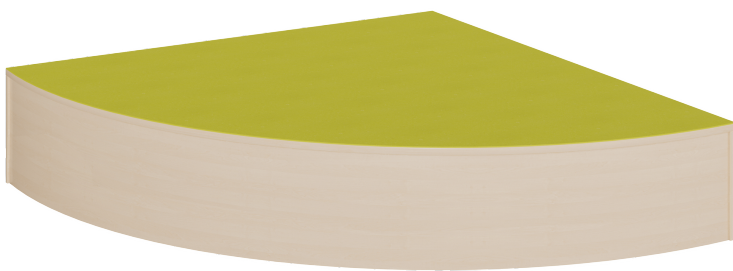

VIERTELKREIS-ECKPODEST R 70 CM MIT LINOLEUM-DECKPLATTE

B/H/T: 70X35X70 CM, PODEST RUNDUM GESCHLOSSEN

PRODUKTBESCHREIBUNG

Rollkästen nutzen den Raum unter der Podestfläche ideal! Ob für Spielgeräte, das allgemeine Dekomaterial und Spiele oder die Ausstattung für die nächste Theatervorstellung eines Elternnachmittags - Rollkästen können alles bereit halten. Passend zur Podesthöhe werden die zwei verschiedenen Rollkastentiefen mit 3 unterschiedlichen Höhen und 2 unterschiedlichen Niscentiefen kombiniert, die Breite des Rollkastens beträgt immer 62 cm. Durch die leichtgängigen flachen Rollen können sie sehr leicht zum Einsatzort oder auch in andere Räume gerollt werden. Der stabile Boden hält nahezu jede Beladung zuverlässig aus - selbst wenn sich ein Kind im Rollkasten versteckt oder Seifenkistenrennen veranstalten... Die Griffmulde ist in einer ansprechenden Aluminiumoptik ausgeführt. Die Dekore des Rollkastens und gegebenenfalls der Front sind selbstverständlich wählbar.
Höhe: 35 cm

Zubehör

EIGENSCHAFTEN

- Viertelkreis-Podestfläche, ringsum geschlossen
- kleiner Radius 70 cm
- Fertigung aus melaminharzbeschichteter Spanplatte
- wählbares Dekor
- Podestebene mit Linoleumbelag
- Linoleumfarben wählbar
- Verschiedene Podesthöhen

Freistehend

Artikelnummer	P9-135	
Breite / Höhe / Tiefe	700 mm / 350 mm / 700 mm	27.6" / 13.8" / 27.6"
	350 mm	13.8"
Sitzbreite	1100 mm	43.3"
Sitztiefe	400 mm	15.7"
Montageart	Freistehend	
Einsatzbereich	Krippe, Kindergarten, Grundschule	
Material	Linoleum, Melaminplatte	
Form	Freiform	