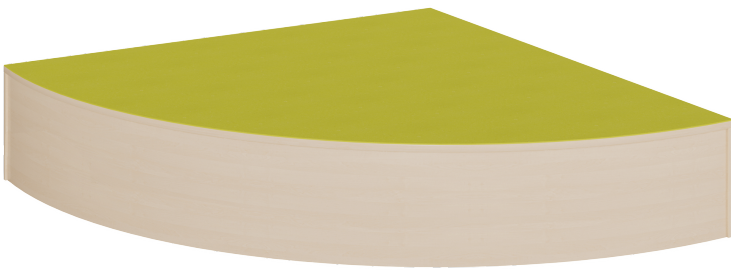

## VIERTELKREIS-ECKPODEST R 70 CM MIT LINOLEUM-DECKPLATTE

B/H/T: 70X35X70 CM, PODEST RUNDUM GESCHLOSSEN

### PRODUKTBESCHREIBUNG

Rollkästen nutzen den Raum unter der Podestfläche ideal! Ob für Spielgeräte, das allgemeine Dekomaterial und Spiele oder die Ausstattung für die nächste Theatervorstellung eines Elternnachmittags - Rollkästen können alles bereit halten. Passend zur Podesthöhe werden die zwei verschiedenen Rollkastentiefen mit 3 unterschiedlichen Höhen und 2 unterschiedlichen Niscentiefen kombiniert, die Breite des Rollkastens beträgt immer 62 cm. Durch die leichtgängigen flachen Rollen können sie sehr leicht zum Einsatzort oder auch in andere Räume gerollt werden. Der stabile Boden hält nahezu jede Beladung zuverlässig aus - selbst wenn sich ein Kind im Rollkasten versteckt oder Seifenkistenrennen veranstalten... Die Griffmulde ist in einer ansprechenden Aluminiumoptik ausgeführt. Die Dekore des Rollkastens und gegebenenfalls der Front sind selbstverständlich wählbar.  
Höhe: 35 cm

### EIGENSCHAFTEN

- Viertelkreis-Podestfläche, ringsum geschlossen
- kleiner Radius 70 cm
- Fertigung aus melaminharzbeschichteter Spanplatte
- wählbares Dekor
- Podestebene mit Linoleumbelag
- Linoleumfarben wählbar
- Verschiedene Podesthöhen

Freistehend

Artikelnummer	P9-135	
Breite / Höhe / Tiefe	700 mm / 350 mm / 700 mm	27.6" / 13.8" / 27.6"
	350 mm	13.8"
Sitzbreite	1100 mm	43.3"
Sitztiefe	400 mm	15.7"
Montageart	Freistehend	
Einsatzbereich	Krippe, Kindergarten, Grundschule	
Material	Linoleum, Melaminplatte	
Form	Freiform	