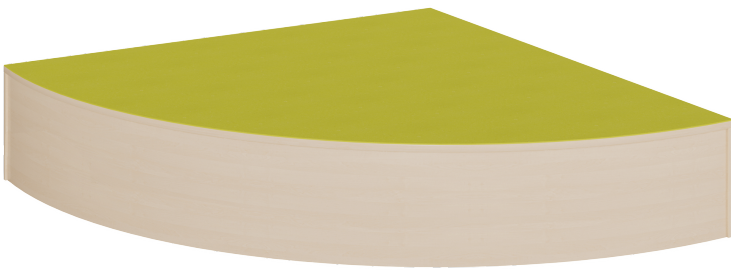

VIERTELKREIS-ECKPODEST R 70 CM MIT LINOLEUM-DECKPLATTE

B/H/T: 70X35X70 CM, PODEST RUNDUM GESCHLOSSEN

PRODUKTBESCHREIBUNG

Rollkästen nutzen den Raum unter der Podestfläche ideal! Ob für Spielgeräte, das allgemeine Dekomaterial und Spiele oder die Ausstattung für die nächste Theatervorstellung eines Elternnachmittags - Rollkästen können alles bereit halten. Passend zur Podesthöhe werden die zwei verschiedenen Rollkastentiefen mit 3 unterschiedlichen Höhen und 2 unterschiedlichen Niscentiefen kombiniert, die Breite des Rollkastens beträgt immer 62 cm. Durch die leichtgängigen flachen Rollen können sie sehr leicht zum Einsatzort oder auch in andere Räume gerollt werden. Der stabile Boden hält nahezu jede Beladung zuverlässig aus - selbst wenn sich ein Kind im Rollkasten versteckt oder Seifenkistenrennen veranstalten... Die Griffmulde ist in einer ansprechenden Aluminiumoptik ausgeführt. Die Dekore des Rollkastens und gegebenenfalls der Front sind selbstverständlich wählbar.
Höhe: 35 cm

Zubehör

EIGENSCHAFTEN

- Viertelkreis-Podestfläche, ringsum geschlossen
- kleiner Radius 70 cm
- Fertigung aus melaminharzbeschichteter Spanplatte
- wählbares Dekor
- Podestebene mit Linoleumbelag
- Linoleumfarben wählbar
- Verschiedene Podesthöhen

Freistehend

Artikelnummer	P9-135	
Breite / Höhe / Tiefe	700 mm / 350 mm / 700 mm	27.6" / 13.8" / 27.6"
	350 mm	13.8"
Sitzbreite	1100 mm	43.3"
Sitztiefe	400 mm	15.7"
Montageart	Freistehend	
Einsatzbereich	Krippe, Kindergarten, Grundschule	
Material	Linoleum, Melaminplatte	
Form	Freiform	