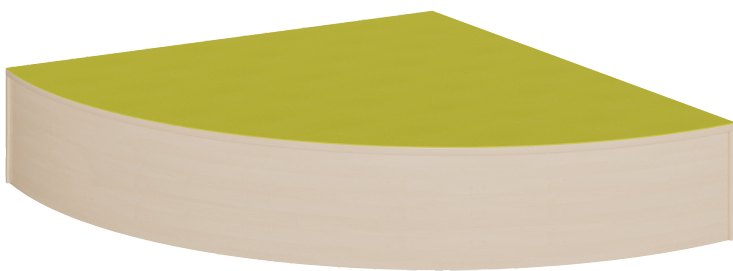

VIERTELKREIS-ECKPODEST R 70 CM MIT LINOLEUM-DECKPLATTE

B/H/T: 70X24X70 CM, PODEST RUNDUM GESCHLOSSEN

PRODUKTBESCHREIBUNG

Rollkästen nutzen den Raum unter der Podestfläche ideal! Ob für Spielgeräte, das allgemeine Dekomaterial und Spiele oder die Ausstattung für die nächste Theatervorstellung eines Elternnachmittags - Rollkästen können alles bereit halten. Passend zur Podesthöhe werden die zwei verschiedenen Rollkastentiefen mit 3 unterschiedlichen Höhen und 2 unterschiedlichen Niscentiefen kombiniert, die Breite des Rollkastens beträgt immer 62 cm. Durch die leichtgängigen flachen Rollen können sie sehr leicht zum Einsatzort oder auch in andere Räume gerollt werden. Der stabile Boden hält nahezu jede Beladung zuverlässig aus - selbst wenn sich ein Kind im Rollkasten versteckt oder Seifenkistenrennen veranstalten... Die Griffmulde ist in einer ansprechenden Aluminiumoptik ausgeführt. Die Dekore des Rollkastens und gegebenenfalls der Front sind selbstverständlich wählbar.
Höhe: 24 cm

Zubehör

EIGENSCHAFTEN

- Viertelkreis-Podestfläche, ringsum geschlossen
- kleiner Radius 70 cm
- Fertigung aus melaminharzbeschichteter Spanplatte
- wählbares Dekor
- Podestebene mit Linoleumbelag
- Linoleumfarben wählbar
- Verschiedene Podesthöhen

Freistehend

| | | |
|-----------------------|-----------------------------------|----------------------|
| Artikelnummer | P9-124 | |
| Breite / Höhe / Tiefe | 700 mm / 240 mm / 700 mm | 27.6" / 9.4" / 27.6" |
| | 240 mm | 9.4" |
| Sitzbreite | 1100 mm | 43.3" |
| Sitztiefe | 400 mm | 15.7" |
| Montageart | Freistehend | |
| Einsatzbereich | Krippe, Kindergarten, Grundschule | |
| Material | Linoleum, Melaminplatte | |
| Form | Freiform | |