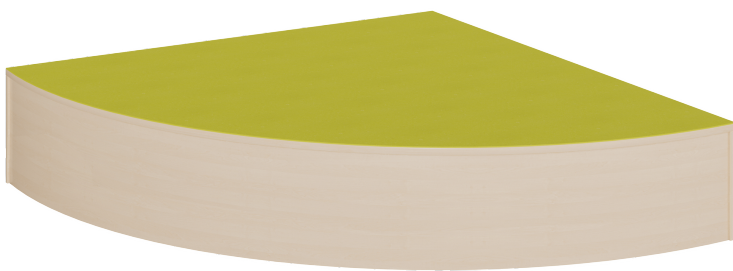

## VIERTELKREIS-ECKPODEST R 70 CM MIT LINOLEUM-DECKPLATTE

B/H/T: 70X24X70 CM, PODEST RUNDUM GESCHLOSSEN

### PRODUKTBESCHREIBUNG

Rollkästen nutzen den Raum unter der Podestfläche ideal! Ob für Spielgeräte, das allgemeine Dekomaterial und Spiele oder die Ausstattung für die nächste Theatervorstellung eines Elternnachmittags - Rollkästen können alles bereit halten. Passend zur Podesthöhe werden die zwei verschiedenen Rollkastentiefen mit 3 unterschiedlichen Höhen und 2 unterschiedlichen Niscentiefen kombiniert, die Breite des Rollkastens beträgt immer 62 cm. Durch die leichtgängigen flachen Rollen können sie sehr leicht zum Einsatzort oder auch in andere Räume gerollt werden. Der stabile Boden hält nahezu jede Beladung zuverlässig aus - selbst wenn sich ein Kind im Rollkasten versteckt oder Seifenkistenrennen veranstalten... Die Griffmulde ist in einer ansprechenden Aluminiumoptik ausgeführt. Die Dekore des Rollkastens und gegebenenfalls der Front sind selbstverständlich wählbar.  
Höhe: 24 cm

### EIGENSCHAFTEN

- Viertelkreis-Podestfläche, ringsum geschlossen
- kleiner Radius 70 cm
- Fertigung aus melaminharzbeschichteter Spanplatte
- wählbares Dekor
- Podestebene mit Linoleumbelag
- Linoleumfarben wählbar
- Verschiedene Podesthöhen

Freistehend

Artikelnummer	P9-124	
Breite / Höhe / Tiefe	700 mm / 240 mm / 700 mm	27.6" / 9.4" / 27.6"
	240 mm	9.4"
Sitzbreite	1100 mm	43.3"
Sitztiefe	400 mm	15.7"
Montageart	Freistehend	
Einsatzbereich	Krippe, Kindergarten, Grundschule	
Material	Linoleum, Melaminplatte	
Form	Freiform	