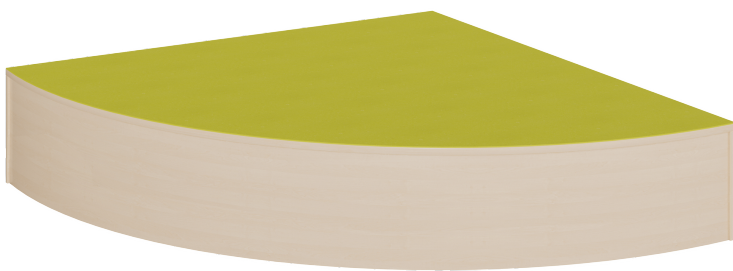

## VIERTELKREIS-ECKPODEST R 70 CM MIT LINOLEUM-DECKPLATTE

B/H/T: 70X13X70 CM, PODEST RUNDUM GESCHLOSSEN

### PRODUKTBESCHREIBUNG

Rollkästen nutzen den Raum unter der Podestfläche ideal! Ob für Spielgeräte, das allgemeine Dekomaterial und Spiele oder die Ausstattung für die nächste Theatervorstellung eines Elternnachmittags - Rollkästen können alles bereit halten. Passend zur Podesthöhe werden die zwei verschiedenen Rollkastentiefen mit 3 unterschiedlichen Höhen und 2 unterschiedlichen Nischentiefen kombiniert, die Breite des Rollkastens beträgt immer 62 cm. Durch die leichtgängigen flachen Rollen können sie sehr leicht zum Einsatzort oder auch in andere Räume gerollt werden. Der stabile Boden hält nahezu jede Beladung zuverlässig aus - selbst wenn sich ein Kind im Rollkasten versteckt oder Seifenkistenrennen veranstalten... Die Griffmulde ist in einer ansprechenden Aluminiumoptik ausgeführt. Die Dekore des Rollkastens und gegebenenfalls der Front sind selbstverständlich wählbar.  
Höhe: 13 cm

### EIGENSCHAFTEN

- Viertelkreis-Podestfläche, ringsum geschlossen
- kleiner Radius 70 cm
- Fertigung aus melaminharzbeschichteter Spanplatte
- wählbares Dekor
- Podestebene mit Linoleumbelag
- Linoleumfarben wählbar
- Verschiedene Podesthöhen

Freistehend

Artikelnummer	P9-113	
Breite / Höhe / Tiefe	700 mm / 130 mm / 700 mm	27.6" / 5.1" / 27.6"
	130 mm	5.1"
Sitzbreite	1100 mm	43.3"
Sitztiefe	400 mm	15.7"
Montageart	Freistehend	
Einsatzbereich	Krippe, Kindergarten, Grundschule	
Material	Linoleum, Melaminplatte	
Form	Freiform	