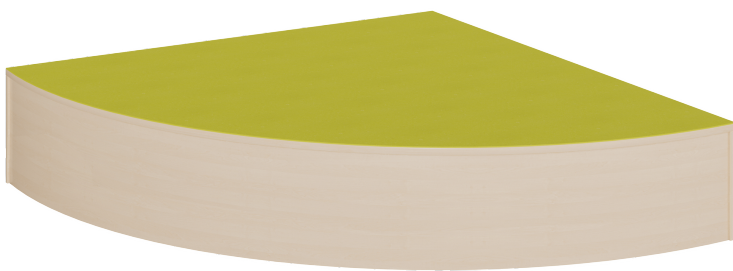

VIERTELKREIS-ECKPODEST R 70 CM MIT LINOLEUM-DECKPLATTE

B/H/T: 70X13X70 CM, PODEST RUNDUM GESCHLOSSEN

PRODUKTBESCHREIBUNG

Rollkästen nutzen den Raum unter der Podestfläche ideal! Ob für Spielgeräte, das allgemeine Dekomaterial und Spiele oder die Ausstattung für die nächste Theatervorstellung eines Elternnachmittags - Rollkästen können alles bereit halten. Passend zur Podesthöhe werden die zwei verschiedenen Rollkastentiefen mit 3 unterschiedlichen Höhen und 2 unterschiedlichen Niscentiefen kombiniert, die Breite des Rollkastens beträgt immer 62 cm. Durch die leichtgängigen flachen Rollen können sie sehr leicht zum Einsatzort oder auch in andere Räume gerollt werden. Der stabile Boden hält nahezu jede Beladung zuverlässig aus - selbst wenn sich ein Kind im Rollkasten versteckt oder Seifenkistenrennen veranstalten... Die Griffmulde ist in einer ansprechenden Aluminiumoptik ausgeführt. Die Dekore des Rollkastens und gegebenenfalls der Front sind selbstverständlich wählbar.
Höhe: 13 cm

Zubehör

EIGENSCHAFTEN

- Viertelkreis-Podestfläche, ringsum geschlossen
- kleiner Radius 70 cm
- Fertigung aus melaminharzbeschichteter Spanplatte
- wählbares Dekor
- Podestebene mit Linoleumbelag
- Linoleumfarben wählbar
- Verschiedene Podesthöhen

Freistehend

Artikelnummer	P9-113	
Breite / Höhe / Tiefe	700 mm / 130 mm / 700 mm	27.6" / 5.1" / 27.6"
	130 mm	5.1"
Sitzbreite	1100 mm	43.3"
Sitztiefe	400 mm	15.7"
Montageart	Freistehend	
Einsatzbereich	Krippe, Kindergarten, Grundschule	
Material	Linoleum, Melaminplatte	
Form	Freiform	