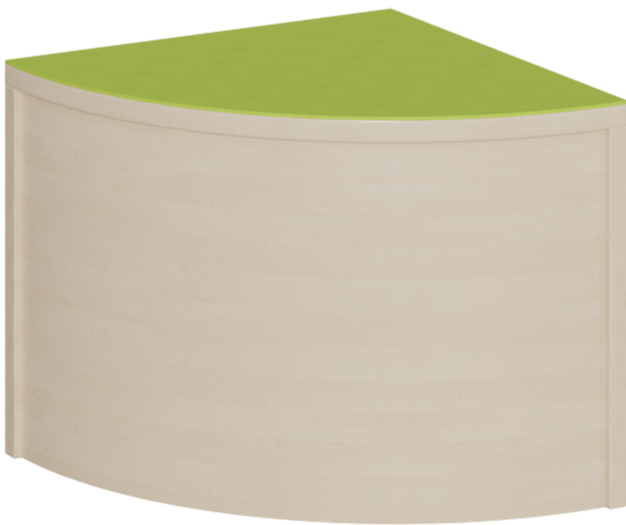

## VIERTELKREIS-ECKPODEST R 40 CM MIT LINOLEUM-DECKPLATTE

B/H/T: 40X35X40 CM, PODEST RUNDUM GESCHLOSSEN

### PRODUKTBESCHREIBUNG

Die Viertelkreis-Eckpodeste mit 40-cm-Radius in den Grundmaßen 40 x 40 cm ergänzen andere Basis-Ausstattungen für Spiel- und Bewegungsbereichen sowie von Linoleumpodesten. Diese eleganten Podeste können in Bauecken, auf Aktionsebenen oder in Ruhebereichen andere Podestelemente ergänzen, wobei die geringen Maße einen variablen Einsatz ermöglichen. Die Linoleumbooberfläche ist in vielen freundlichen Farben wählbar und besitzt eine strapazierbare und pflegeleichte Oberfläche, deren weitere Vorteile in Kratzfestigkeit, Desinfizierbarkeit und Geräuschkämmung zu sehen ist. Das Dekor der melaminbeschichteten Oberflächen ist passend zur Optik von anderen Möbeln im Raum wählbar. Die Anbindung zu anderen Podestelementen kann über zusätzliche Podestverbinder (unsere Artikel Nr. KLAM) sicher gestellt werden. Die Anbindung zu anderen Podestelementen kann über zusätzliche Podestverbinder (unsere Artikel Nr. KLAM) sicher gestellt werden.

Höhe: 35 cm

### EIGENSCHAFTEN

- Viertelkreis-Podestfläche, ringsum geschlossen
- kleiner Radius 40 cm
- Fertigung aus melaminharzbeschichteter Spanplatte
- wählbares Dekor
- Podestebene mit Linoleumbelag
- Linoleumfarben wählbar
- Verschiedene Podesthöhen