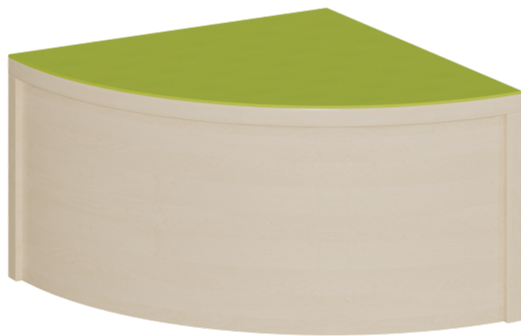

## VIERTELKREIS-ECKPODEST R 40 CM MIT LINOLEUM-DECKPLATTE

B/H/T: 40X24X40 CM, PODEST RUNDUM GESCHLOSSEN

### PRODUKTBE SCHREIBUNG

Die Viertelkreis-Eckpodeste mit 40-cm-Radius in den Grundmaßen 40 x 40 cm ergänzen andere Basis-Ausstattungen für Spiel- und Bewegungsbereichen sowie von Linoleumpodesten. Diese eleganten Podeste können in Bauecken, auf Aktionsebenen oder in Ruhebereichen andere Podestelemente ergänzen, wobei die geringen Maße einen variablen Einsatz ermöglichen. Die Linoleumoberfläche ist in vielen freundlichen Farben wählbar und besitzt eine strapazierbare und pflegeleichte Oberfläche, deren weitere Vorteile in Kratzfestigkeit, Desinfizierbarkeit und Geräuschdämmung zu sehen ist. Das Dekor der melaminbeschichteten Oberflächen ist passend zur Optik von anderen Möbeln im Raum wählbar. Die Anbindung zu anderen Podestelementen kann über zusätzliche Podestverbinder (unsere Artikel Nr. KLAM) sicher gestellt werden. Die Anbindung zu anderen Podestelementen kann über zusätzliche Podestverbinder (unsere Artikel Nr. KLAM) sicher gestellt werden.

Höhe: 24 cm

### EIGENSCHAFTEN

- Viertelkreis-Podestfläche, ringsum geschlossen
- kleiner Radius 40 cm
- Fertigung aus melaminharzbeschichteter Spanplatte
- wählbares Dekor
- Podestebene mit Linoleumbelag
- Linoleumfarben wählbar
- Verschiedene Podesthöhen