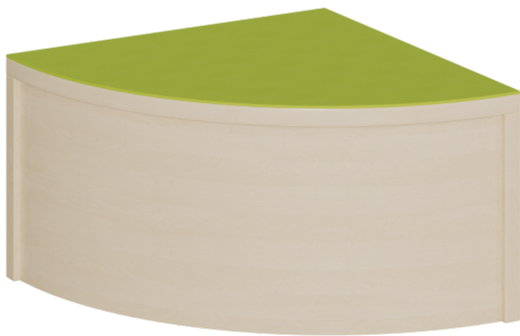

## VIERTELKREIS-ECKPODEST R 40 CM MIT LINOLEUM-DECKPLATTE

B/H/T: 40X24X40 CM, PODEST RUNDUM GESCHLOSSEN

### PRODUKTBESCHREIBUNG

Die Viertelkreis-Eckpodeste mit 40-cm-Radius in den Grundmaßen 40 x 40 cm ergänzen andere Basis-Ausstattungen für Spiel- und Bewegungsbereichen sowie von Linoleumpodesten. Diese eleganten Podeste können in Bauecken, auf Aktionsebenen oder in Ruhebereichen andere Podestelemente ergänzen, wobei die geringen Maße einen variablen Einsatz ermöglichen. Die Linoleumoberfläche ist in vielen freundlichen Farben wählbar und besitzt eine strapazierbare und pflegeleichte Oberfläche, deren weitere Vorteile in Kratzfestigkeit, Desinfizierbarkeit und Geräuschdämmung zu sehen ist. Das Dekor der melaminbeschichteten Oberflächen ist passend zur Optik von anderen Möbeln im Raum wählbar. Die Anbindung zu anderen Podestelementen kann über zusätzliche Podestverbinder (unsere Artikel Nr. KLAM) sicher gestellt werden. Die Anbindung zu anderen Podestelementen kann über zusätzliche Podestverbinder (unsere Artikel Nr. KLAM) sicher gestellt werden.

Höhe: 24 cm

### EIGENSCHAFTEN

- Viertelkreis-Podestfläche, ringsum geschlossen
- kleiner Radius 40 cm
- Fertigung aus melaminharzbeschichteter Spanplatte
- wählbares Dekor
- Podestebene mit Linoleumbelag
- Linoleumfarben wählbar
- Verschiedene Podesthöhen