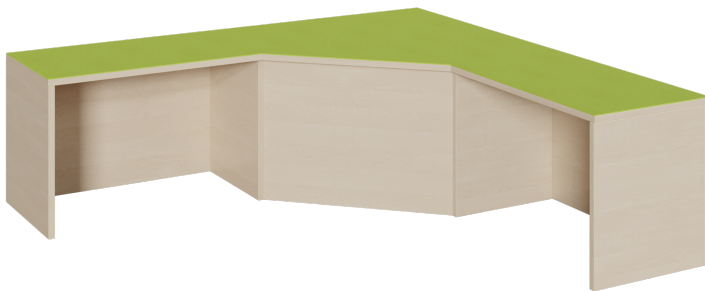

P7-146

PRODUKTDATENBLATT
WWW.MOEBELWERK-NIESKY.DE

SCHENKELPODEST MIT LINOLEUM-DECKPLATTE

B/H/T: 150X46X150 CM, INNEN 2 OFFENE NISCHEN ÜBER ECK FÜR ROLLKÄSTEN

PRODUKTBESCHREIBUNG

Das im Innenbereich schräge und mit 2 Nischen offene Podest hat eine ungewöhnliche Kontur. Links und rechts der mittigen Schräge bietet es in 2 Garagennischen den passenden Rollkästen Platz. Die Anstellbreite der schmalen Seiten beträgt passend zum Podestkonzept und anderen Podestmaßen 40 cm. In den Außenbereichen ist die quadratische Bauform geschlossen. Durch seine linoleumbelegte Oberplatte ergänzt es die Möglichkeiten einer Gestaltung von Podestanlagen oder Podestkombinationen. Die 2 mm - ABS Sicherheitskanten an der Podestplatte aus 19 mm E 1-Feinspanplatte gewährleisten beanspruchungsfähige Bauteilkanten, die den täglichen Beanspruchungen ohne Weiteres standhalten. Die Linoleumbooberfläche stellt eine strapazierfähige und pflegeleichte Oberfläche dar, sie ist aus mehreren fröhlichen Farben wählbar. Mit dem Material Linoleum steht eine geräuschkämmende, kratz- und abwasch- und desinfizierbare Oberfläche zur Verfügung. Das Dekor des Podestkorpus wird ebenfalls in mehreren Varianten angeboten: bitte wählen Sie bei der Bestellung!

Die Grundmaße des Podestes lauten B/T: 150x150 cm, es stehen 3 verschiedene Höhen zur Auswahl. Die Anbindung zu anderen Podestelementen kann über zusätzliche Podestverbinder (unsere Artikel Nr. KLAM) sicher gestellt werden.

Höhe: 46 cm

(unsere passenden Rollkästen: PR-146 - bitte separat bestellen!)

EIGENSCHAFTEN

- quadratische Podestfläche mit innenliegender Schräge
- in den Seitenbereichen offenes Podest
- Garagen für 2 Rollkästen
- in Restbereichen geschlossenes Podest
- Fertigung aus melaminharzbeschichteter Spanplatte
- wählbares Dekor
- Podestebene mit Linoleumbelag
- Linoleumfarben wählbar
- verschiedene Podesthöhen