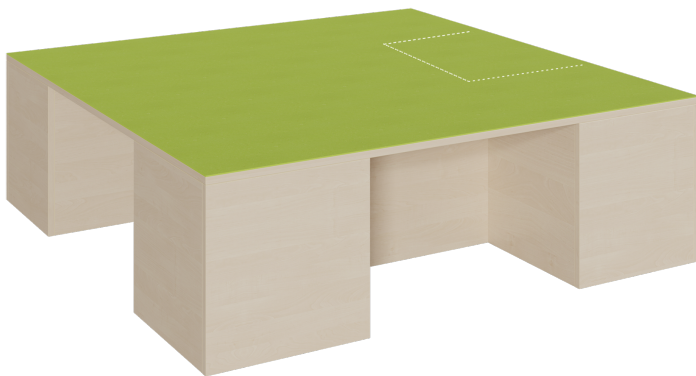

P5-346

PRODUKTDATENBLATT
WWW.MOEBELWERK-NIESKY.DE

QUADRAT-PODEST MIT LINOLEUM-DECKPLATTE UND 3 GARAGENNISCHEN

B/H/T: 150X46X150 CM, 3 GARAGENNISCHEN FÜR ROLLKÄSTEN

PRODUKTBESCHREIBUNG

Das Linoleumpodest mit der großen Fläche von 1,5 x 1,5 m kann sowohl als erhöhte Spielebene und als auch als Bühne genutzt werden. Zugleich ist es die Garage für 3 Rollkästen. In Kombination mit anderen Podestelementen lässt es sich sehr einfach zu einer Podestlandschaft verbinden. Dann können damit auch einfache Rückzugsbereiche gestaltet werden. Die strapazierfähige und leicht zu reinigende Linoleumoberfläche kann in verschiedenen Farben gewählt werden, ebenso das Dekor des Podestes. Die Anbindung zu anderen Podestelementen kann über zusätzliche Podestverbinder (unsere Artikel Nr. KLAM) sicher gestellt werden. (Die 3. Rollkastennische -rechts hinten- ist im Bild auf der Oberplatte grafisch angedeutet.) Die Anbindung zu anderen Podestelementen kann über zusätzliche Podestverbinder (unsere Artikel Nr. KLAM) sicher gestellt werden.

Höhe: 46 cm

(unsere passenden Rollkästen: PR-146 - bitte separat bestellen!)

EIGENSCHAFTEN

- Geräumige Podestfläche
- Oberboden mit kratzfestem, abwischbarem und desinfizierbarem, geräuschkäufendem Linoleum
- 3 Garagennischen als Parkfläche für Rollkästen

Zubehör

Freistehend

20.11.2024
Seite 1/2

Artikelnummer	P5-346	
Breite / Höhe / Tiefe	1500 mm / 460 mm / 1500 mm	59.1" / 18.1" / 59.1"
	460 mm	18.1"
Sitzbreite	3000 mm	118.1"
Fächer	3	
Montageart	Freistehend	
Einsatzbereich	Krippe, Kindergarten, Grundschule	
Eigenschaften	akustisch wirksam	
Material	Linoleum, Melaminplatte	
Form	Quadratisch	
Bauart	Mittelwand	