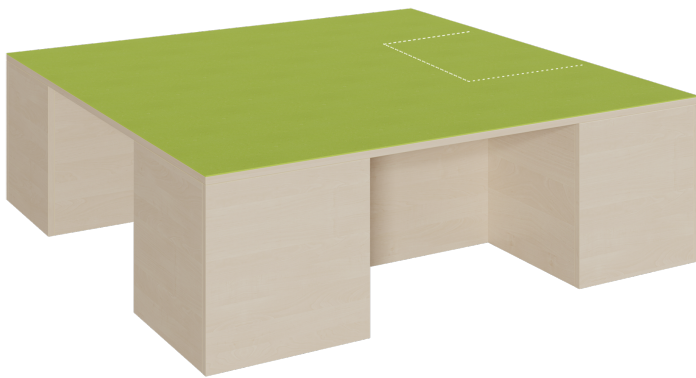

P5-346

PRODUKTDATENBLATT
WWW.MOEBELWERK-NIESKY.DE

QUADRAT-PODEST MIT LINOLEUM-DECKPLATTE UND 3 GARAGENNISCHEN

B/H/T: 150X46X150 CM, 3 GARAGENNISCHEN FÜR ROLLKÄSTEN

PRODUKTBESCHREIBUNG

Das Linoleumpodest mit der großen Fläche von 1,5 x 1,5 m kann sowohl als erhöhte Spielebene und als auch als Bühne genutzt werden. Zugleich ist es die Garage für 3 Rollkästen. In Kombination mit anderen Podestelementen lässt es sich sehr einfach zu einer Podestlandschaft verbinden. Dann können damit auch einfache Rückzugsbereiche gestaltet werden. Die strapazierfähige und leicht zu reinigende Linoleumoberfläche kann in verschiedenen Farben gewählt werden, ebenso das Dekor des Podestes. Die Anbindung zu anderen Podestelementen kann über zusätzliche Podestverbinder (unsere Artikel Nr. KLAM) sicher gestellt werden. (Die 3. Rollkastennische -rechts hinten- ist im Bild auf der Oberplatte grafisch angedeutet.) Die Anbindung zu anderen Podestelementen kann über zusätzliche Podestverbinder (unsere Artikel Nr. KLAM) sicher gestellt werden.

Höhe: 46 cm

(unsere passenden Rollkästen: PR-146 - bitte separat bestellen!)

EIGENSCHAFTEN

- Geräumige Podestfläche
- Oberboden mit kratzfestem, abwischbarem und desinfizierbarem, geräuschkäuschendem Linoleum
- 3 Garagennischen als Parkfläche für Rollkästen

Zubehör

Freistehend

Artikelnummer	P5-346	
Breite / Höhe / Tiefe	1500 mm / 460 mm / 1500 mm	59.1" / 18.1" / 59.1"
	460 mm	18.1"
Sitzbreite	3000 mm	118.1"
Fächer	3	
Montageart	Freistehend	
Einsatzbereich	Krippe, Kindergarten, Grundschule	
Eigenschaften	akustisch wirksam	
Material	Linoleum, Melaminplatte	
Form	Quadratisch	
Bauart	Mittelwand	