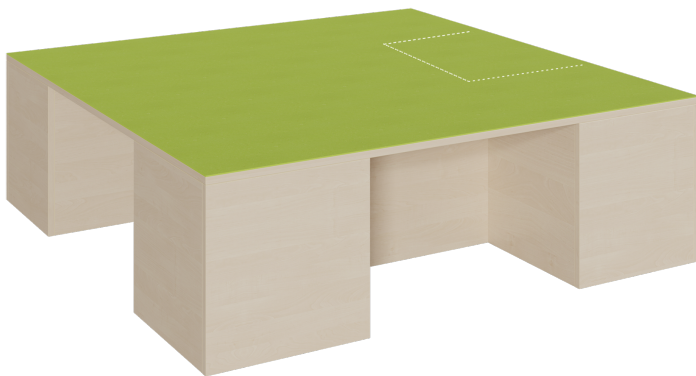

## QUADRAT-PODEST MIT LINOLEUM-DECKPLATTE UND 3 GARAGENNISCHEN

B/H/T: 150X46X150 CM, 3 GARAGENNISCHEN FÜR ROLLKÄSTEN

### PRODUKTBESCHREIBUNG

Das Linoleumpodest mit der großen Fläche von 1,5 x 1,5 m kann sowohl als erhöhte Spielebene und als auch als Bühne genutzt werden. Zugleich ist es die Garage für 3 Rollkästen. In Kombination mit anderen Podestelementen lässt es sich sehr einfach zu einer Podestlandschaft verbinden. Dann können damit auch einfache Rückzugsbereiche gestaltet werden. Die strapazierfähige und leicht zu reinigende Linoleumoberfläche kann in verschiedenen Farben gewählt werden, ebenso das Dekor des Podestes. Die Anbindung zu anderen Podestelementen kann über zusätzliche Podestverbinder (unsere Artikel Nr. KLAM) sicher gestellt werden. (Die 3. Rollkastennische -rechts hinten- ist im Bild auf der Oberplatte grafisch angedeutet.) Die Anbindung zu anderen Podestelementen kann über zusätzliche Podestverbinder (unsere Artikel Nr. KLAM) sicher gestellt werden.

### Zubehör

Freistehend

Artikelnummer	P5-346	
Breite / Höhe / Tiefe	1500 mm / 460 mm / 1500 mm	59.1" / 18.1" / 59.1"
	460 mm	18.1"
Sitzbreite	3000 mm	118.1"
Fächer	3	
Montageart	Freistehend	
Einsatzbereich	Krippe, Kindergarten, Grundschule	
Eigenschaften	akustisch wirksam	
Material	Linoleum, Melaminplatte	
Form	Quadratisch	
Bauart	Mittelwand	