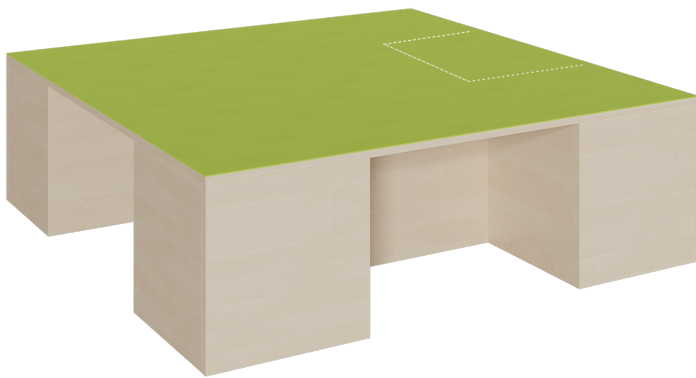

P5-346

PRODUKTDATENBLATT
WWW.MOEBELWERK-NIESKY.DE

QUADRAT-PODEST MIT LINOLEUM-DECKPLATTE UND 3 GARAGENNISCHEN

B/H/T: 150X46X150 CM, 3 GARAGENNISCHEN FÜR ROLLKÄSTEN

PRODUKTBESCHREIBUNG

Das Linoleumpodest mit der großen Fläche von 1,5 x 1,5 m kann sowohl als erhöhte Spielebene und als auch als Bühne genutzt werden. Zugleich ist es die Garage für 3 Rollkästen. In Kombination mit anderen Podestelementen lässt es sich sehr einfach zu einer Podestlandschaft verbinden. Dann können damit auch einfache Rückzugsbereiche gestaltet werden. Die strapazierfähige und leicht zu reinigende Linoleumoberfläche kann in verschiedenen Farben gewählt werden, ebenso das Dekor des Podestes. Die Anbindung zu anderen Podestelementen kann über zusätzliche Podestverbinder (unsere Artikel Nr. KLAM) sicher gestellt werden. (Die 3. Rollkastennische -rechts hinten- ist im Bild auf der Oberplatte grafisch angedeutet.) Die Anbindung zu anderen Podestelementen kann über zusätzliche Podestverbinder (unsere Artikel Nr. KLAM) sicher gestellt werden.

Höhe: 46 cm

(unsere passenden Rollkästen: PR-146 - bitte separat bestellen!)

EIGENSCHAFTEN

- Geräumige Podestfläche
- Oberboden mit kratzfestem, abwischbarem und desinfizierbarem, geräuschkäufendem Linoleum
- 3 Garagennischen als Parkfläche für Rollkästen

Zubehör

Freistehend

Artikelnummer	P5-346	
Breite / Höhe / Tiefe	1500 mm / 460 mm / 1500 mm	59.1" / 18.1" / 59.1"
	460 mm	18.1"
Sitzbreite	3000 mm	118.1"
Fächer	3	
Montageart	Freistehend	
Einsatzbereich	Krippe, Kindergarten, Grundschule	
Eigenschaften	akustisch wirksam	
Material	Linoleum, Melaminplatte	
Form	Quadratisch	
Bauart	Mittelwand	