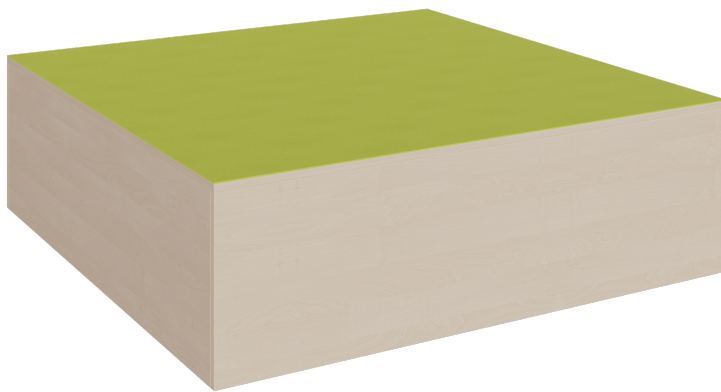

P5-146

PRODUKTDATENBLATT
WWW.MOEBELWERK-NIESKY.DE

QUADRAT-PODEST RUNDUM GESCHLOSSEN, LINOLEUM-DECKPLATTE

B/H/T: 150X46X150 CM

PRODUKTBESCHREIBUNG

"Das große quadratische Podest mit Linoleum-Deckplatte in der bewährten stabilen Bauweise ist die GROßE BÜHNE!"

Das Podest ist gleichermaßen solitär als Kleinbühne oder Ausguck zu verwenden oder kann in eine zu gestaltende Podestlandschaft integriert werden, wir bieten es in den 4 üblichen Standardhöhen an. Das rundum geschlossene Podest hat eine Grundfläche von 150 x 150 cm, es stehen 4 verschiedene Höhen zur Auswahl. Unsere Podeste bestehen aus 19 mm dicker melaminharzbeschichteter Spanplatte, die Oberplatte ist passend zu der Produktgruppe der Linoleumpodeste mit kratz- und rutschfestem sowie abwisch- und desinfizierbarem und damit strapazierfähigem Linoleumbelag ausgestattet. Wie immer können Sie bei Bestellung das Korpusdekor aussuchen und die Linoleumfarbe wählen. Die Anbindung zu anderen Podestelementen kann über zusätzliche Podestverbinder (unsere Artikel Nr. KLAM) sicher gestellt werden. Die Anbindung zu anderen Podestelementen kann über zusätzliche Podestverbinder (unsere Artikel Nr. KLAM) sicher gestellt werden.
Höhe: 46 cm

Zubehör

EIGENSCHAFTEN

- quadratische Podestfläche 150x150 cm
- Variable Einsatzmöglichkeiten
- stabile Bauweise
- rundum geschlossen
- strapazierfähiger Linoleumbelag
- Auswahl von Dekor und Linoleumfarben
- 4 verschiedene Höhen

Freistehend

Artikelnummer	P5-146	
Breite / Höhe / Tiefe	1500 mm / 460 mm / 1500 mm	59.1" / 18.1" / 59.1"
	460 mm	18.1"
Sitzbreite	3000 mm	118.1"
Montageart	Freistehend	
Einsatzbereich	Krippe, Kindergarten, Grundschule	
Eigenschaften	akustisch wirksam	
Material	Linoleum, Melaminplatte	
Form	Quadratisch	