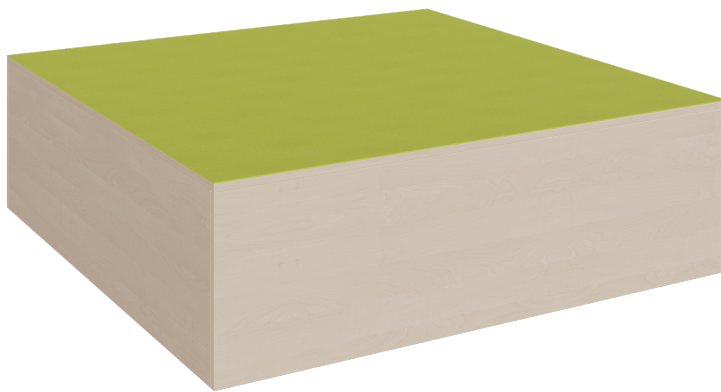

P5-146

PRODUKTDATENBLATT
WWW.MOEBELWERK-NIESKY.DE

QUADRAT-PODEST RUNDUM GESCHLOSSEN, LINOLEUM-DECKPLATTE

B/H/T: 150X46X150 CM

PRODUKTBESCHREIBUNG

"Das große quadratische Podest mit Linoleum-Deckplatte in der bewährten stabilen Bauweise ist die GROßE BÜHNE!"

Das Podest ist gleichermaßen solitär als Kleinbühne oder Ausguck zu verwenden oder kann in eine zu gestaltende Podestlandschaft integriert werden, wir bieten es in den 4 üblichen Standardhöhen an. Das rundum geschlossene Podest hat eine Grundfläche von 150 x 150 cm, es stehen 4 verschiedene Höhen zur Auswahl. Unsere Podeste bestehen aus 19 mm dicker melaminharzbeschichteter Spanplatte, die Oberplatte ist passend zu der Produktgruppe der Linoleumpodeste mit kratz- und rutschfestem sowie abwisch- und desinfizierbarem und damit strapazierfähigem Linoleumbelag ausgestattet. Wie immer können Sie bei Bestellung das Korpusdekor aussuchen und die Linoleumfarbe wählen. Die Anbindung zu anderen Podestelementen kann über zusätzliche Podestverbinder (unsere Artikel Nr. KLAM) sicher gestellt werden. Die Anbindung zu anderen Podestelementen kann über zusätzliche Podestverbinder (unsere Artikel Nr. KLAM) sicher gestellt werden. Höhe: 46 cm

Zubehör

EIGENSCHAFTEN

- quadratische Podestfläche 150x150 cm
- Variable Einsatzmöglichkeiten
- stabile Bauweise
- rundum geschlossen
- strapazierfähiger Linoleumbelag
- Auswahl von Dekor und Linoleumfarben
- 4 verschiedene Höhen

Freistehend

Artikelnummer	P5-146	
Breite / Höhe / Tiefe	1500 mm / 460 mm / 1500 mm	59.1" / 18.1" / 59.1"
	460 mm	18.1"
Sitzbreite	3000 mm	118.1"
Montageart	Freistehend	
Einsatzbereich	Krippe, Kindergarten, Grundschule	
Eigenschaften	akustisch wirksam	
Material	Linoleum, Melaminplatte	
Form	Quadratisch	