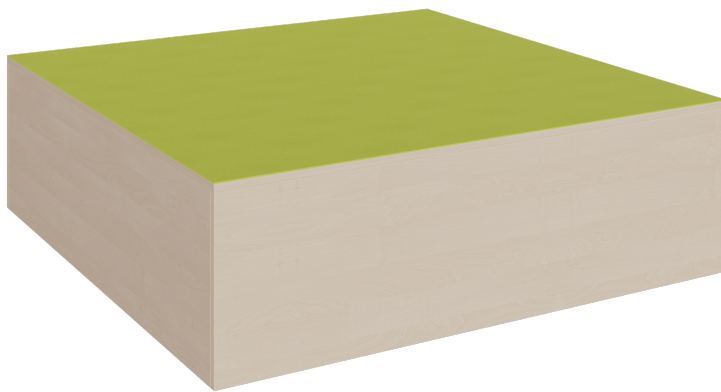

P5-146

PRODUKTDATENBLATT
WWW.MOEBELWERK-NIESKY.DE

QUADRAT-PODEST RUNDUM GESCHLOSSEN, LINOLEUM-DECKPLATTE

B/H/T: 150X46X150 CM

PRODUKTBESCHREIBUNG

"Das große quadratische Podest mit Linoleum-Deckplatte in der bewährten stabilen Bauweise ist die GROßE BÜHNE!"

Das Podest ist gleichermaßen solitär als Kleinbühne oder Ausguck zu verwenden oder kann in eine zu gestaltende Podestlandschaft integriert werden, wir bieten es in den 4 üblichen Standardhöhen an. Das rundum geschlossene Podest hat eine Grundfläche von 150 x 150 cm, es stehen 4 verschiedene Höhen zur Auswahl. Unsere Podeste bestehen aus 19 mm dicker melaminharzbeschichteter Spanplatte, die Oberplatte ist passend zu der Produktgruppe der Linoleumpodeste mit kratz- und rutschfestem sowie abwisch- und desinfizierbarem und damit strapazierfähigem Linoleumbelag ausgestattet. Wie immer können Sie bei Bestellung das Korpusdekor aussuchen und die Linoleumfarbe wählen. Die Anbindung zu anderen Podestelementen kann über zusätzliche Podestverbinder (unsere Artikel Nr. KLAM) sicher gestellt werden. Die Anbindung zu anderen Podestelementen kann über zusätzliche Podestverbinder (unsere Artikel Nr. KLAM) sicher gestellt werden. Höhe: 46 cm

Zubehör

EIGENSCHAFTEN

- quadratische Podestfläche 150x150 cm
- Variable Einsatzmöglichkeiten
- stabile Bauweise
- rundum geschlossen
- strapazierfähiger Linoleumbelag
- Auswahl von Dekor und Linoleumfarben
- 4 verschiedene Höhen

Freistehend

14.10.2024
Seite 1/2

Artikelnummer	P5-146	
Breite / Höhe / Tiefe	1500 mm / 460 mm / 1500 mm	59.1" / 18.1" / 59.1"
	460 mm	18.1"
Sitzbreite	3000 mm	118.1"
Montageart	Freistehend	
Einsatzbereich	Krippe, Kindergarten, Grundschule	
Eigenschaften	akustisch wirksam	
Material	Linoleum, Melaminplatte	
Form	Quadratisch	