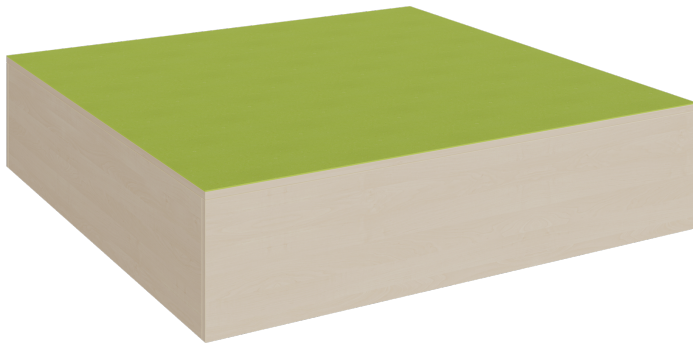

P5-135

PRODUKTDATENBLATT
WWW.MOEBELWERK-NIESKY.DE

QUADRAT-PODEST RUNDUM GESCHLOSSEN, LINOLEUM-DECKPLATTE

B/H/T: 150X35X150 CM

PRODUKTBESCHREIBUNG

"Das große quadratische Podest mit Linoleum-Deckplatte in der bewährten stabilen Bauweise ist die GROßE BÜHNE!"

Das Podest ist gleichermaßen solitär als Kleinbühne oder Ausguck zu verwenden oder kann in eine zu gestaltende Podestlandschaft integriert werden, wir bieten es in den 4 üblichen Standardhöhen an. Das rundum geschlossene Podest hat eine Grundfläche von 150 x 150 cm, es stehen 4 verschiedene Höhen zur Auswahl. Unsere Podeste bestehen aus 19 mm dicker melaminharzbeschichteter Spanplatte, die Oberplatte ist passend zu der Produktgruppe der Linoleumpodeste mit kratz- und rutschfestem sowie abwisch- und desinfizierbarem und damit strapazierfähigem Linoleumbelag ausgestattet. Wie immer können Sie bei Bestellung das Korpusdekor aussuchen und die Linoleumfarbe wählen. Die Anbindung zu anderen Podestelementen kann über zusätzliche Podestverbinder (unsere Artikel Nr. KLAM) sicher gestellt werden. Die Anbindung zu anderen Podestelementen kann über zusätzliche Podestverbinder (unsere Artikel Nr. KLAM) sicher gestellt werden. Höhe: 35 cm

Zubehör

EIGENSCHAFTEN

- quadratische Podestfläche 150x150 cm
- Variable Einsatzmöglichkeiten
- stabile Bauweise
- rundum geschlossen
- strapazierfähiger Linoleumbelag
- Auswahl von Dekor und Linoleumfarben
- 4 verschiedene Höhen

Freistehend

14.10.2024
Seite 1/2

Artikelnummer	P5-135	
Breite / Höhe / Tiefe	1500 mm / 350 mm / 1500 mm	59.1" / 13.8" / 59.1"
	350 mm	13.8"
Sitzbreite	3000 mm	118.1"
Montageart	Freistehend	
Einsatzbereich	Krippe, Kindergarten, Grundschule	
Eigenschaften	akustisch wirksam	
Material	Linoleum, Melaminplatte	
Form	Quadratisch	