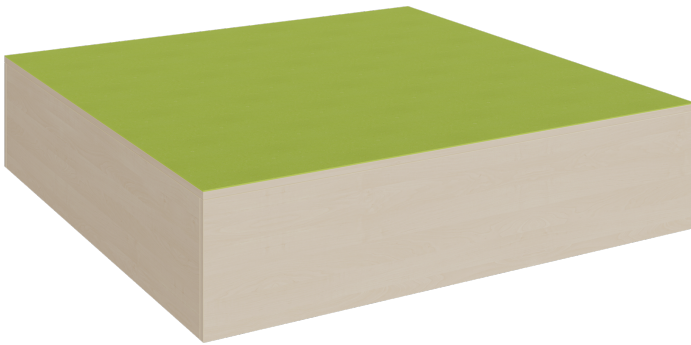

P5-135

PRODUKTDATENBLATT
WWW.MOEBELWERK-NIESKY.DE

QUADRAT-PODEST RUNDUM GESCHLOSSEN, LINOLEUM-DECKPLATTE

B/H/T: 150X35X150 CM

PRODUKTBESCHREIBUNG

"Das große quadratische Podest mit Linoleum-Deckplatte in der bewährten stabilen Bauweise ist die GROßE BÜHNE!"

Das Podest ist gleichermaßen solitär als Kleinbühne oder Ausguck zu verwenden oder kann in eine zu gestaltende Podestlandschaft integriert werden, wir bieten es in den 4 üblichen Standardhöhen an. Das rundum geschlossene Podest hat eine Grundfläche von 150 x 150 cm, es stehen 4 verschiedene Höhen zur Auswahl. Unsere Podeste bestehen aus 19 mm dicker melaminharzbeschichteter Spanplatte, die Oberplatte ist passend zu der Produktgruppe der Linoleumpodeste mit kratz- und rutschfestem sowie abwisch- und desinfizierbarem und damit strapazierfähigem Linoleumbelag ausgestattet. Wie immer können Sie bei Bestellung das Korpusdekor aussuchen und die Linoleumfarbe wählen. Die Anbindung zu anderen Podestelementen kann über zusätzliche Podestverbinder (unsere Artikel Nr. KLAM) sicher gestellt werden. Die Anbindung zu anderen Podestelementen kann über zusätzliche Podestverbinder (unsere Artikel Nr. KLAM) sicher gestellt werden. Höhe: 35 cm

Zubehör

EIGENSCHAFTEN

- quadratische Podestfläche 150x150 cm
- Variable Einsatzmöglichkeiten
- stabile Bauweise
- rundum geschlossen
- strapazierfähiger Linoleumbelag
- Auswahl von Dekor und Linoleumfarben
- 4 verschiedene Höhen

Freistehend

Artikelnummer	P5-135	
Breite / Höhe / Tiefe	1500 mm / 350 mm / 1500 mm	59.1" / 13.8" / 59.1"
	350 mm	13.8"
Sitzbreite	3000 mm	118.1"
Montageart	Freistehend	
Einsatzbereich	Krippe, Kindergarten, Grundschule	
Eigenschaften	akustisch wirksam	
Material	Linoleum, Melaminplatte	
Form	Quadratisch	