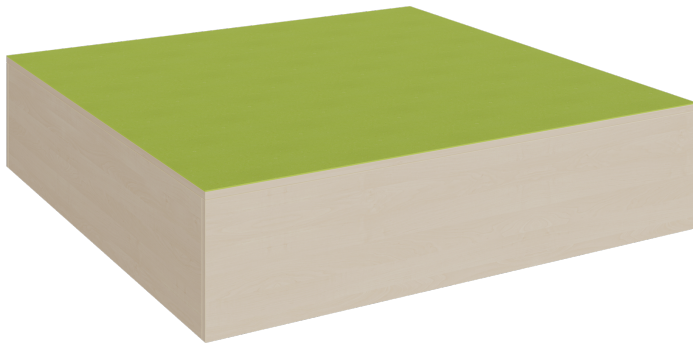

P5-135

PRODUKTDATENBLATT
WWW.MOEBELWERK-NIESKY.DE

QUADRAT-PODEST RUNDUM GESCHLOSSEN, LINOLEUM-DECKPLATTE

B/H/T: 150X35X150 CM

PRODUKTBESCHREIBUNG

"Das große quadratische Podest mit Linoleum-Deckplatte in der bewährten stabilen Bauweise ist die GROßE BÜHNE!"

Das Podest ist gleichermaßen solitär als Kleinbühne oder Ausguck zu verwenden oder kann in eine zu gestaltende Podestlandschaft integriert werden, wir bieten es in den 4 üblichen Standardhöhen an. Das rundum geschlossene Podest hat eine Grundfläche von 150 x 150 cm, es stehen 4 verschiedene Höhen zur Auswahl. Unsere Podeste bestehen aus 19 mm dicker melaminharzbeschichteter Spanplatte, die Oberplatte ist passend zu der Produktgruppe der Linoleumpodeste mit kratz- und rutschfestem sowie abwisch- und desinfizierbarem und damit strapazierfähigem Linoleumbelag ausgestattet. Wie immer können Sie bei Bestellung das Korpusdekor aussuchen und die Linoleumfarbe wählen. Die Anbindung zu anderen Podestelementen kann über zusätzliche Podestverbinder (unsere Artikel Nr. KLAM) sicher gestellt werden. Die Anbindung zu anderen Podestelementen kann über zusätzliche Podestverbinder (unsere Artikel Nr. KLAM) sicher gestellt werden. Höhe: 35 cm

Zubehör

EIGENSCHAFTEN

- quadratische Podestfläche 150x150 cm
- Variable Einsatzmöglichkeiten
- stabile Bauweise
- rundum geschlossen
- strapazierfähiger Linoleumbelag
- Auswahl von Dekor und Linoleumfarben
- 4 verschiedene Höhen

Freistehend

20.11.2024
Seite 1/2

Artikelnummer	P5-135	
Breite / Höhe / Tiefe	1500 mm / 350 mm / 1500 mm	59.1" / 13.8" / 59.1"
	350 mm	13.8"
Sitzbreite	3000 mm	118.1"
Montageart	Freistehend	
Einsatzbereich	Krippe, Kindergarten, Grundschule	
Eigenschaften	akustisch wirksam	
Material	Linoleum, Melaminplatte	
Form	Quadratisch	