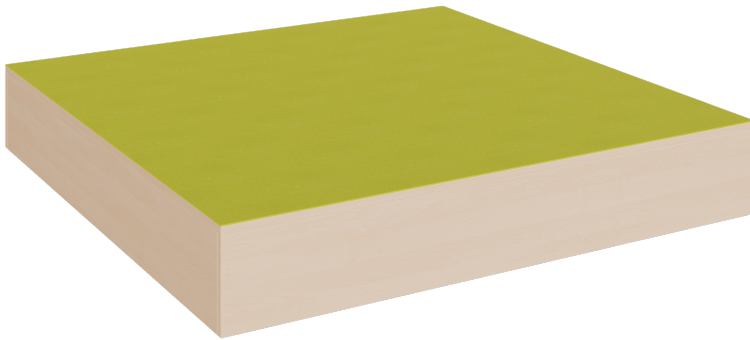

## QUADRAT-PODEST RUNDUM GESCHLOSSEN, LINOLEUM-DECKPLATTE

B/H/T: 150X24X150 CM

### PRODUKTBESCHREIBUNG

"Das große quadratische Podest mit Linoleum-Deckplatte in der bewährten stabilen Bauweise ist die GROßE BÜHNE!"

Das Podest ist gleichermaßen solitär als Kleinbühne oder Ausguck zu verwenden oder kann in eine zu gestaltende Podestlandschaft integriert werden, wir bieten es in den 4 üblichen Standardhöhen an. Das rundum geschlossene Podest hat eine Grundfläche von 150 x 150 cm, es stehen 4 verschiedene Höhen zur Auswahl. Unsere Podeste bestehen aus 19 mm dicker melaminharzbeschichteter Spanplatte, die Oberplatte ist passend zu der Produktgruppe der Linoleumpodeste mit kratz- und rutschfestem sowie abwisch- und desinfizierbarem und damit strapazierfähigem Linoleumbelag ausgestattet. Wie immer können Sie bei Bestellung das Korpusdekor aussuchen und die Linoleumfarbe wählen. Die Anbindung zu anderen Podestelementen kann über zusätzliche Podestverbinder (unsere Artikel Nr. KLAM) sicher gestellt werden. Die Anbindung zu anderen Podestelementen kann über zusätzliche Podestverbinder (unsere Artikel Nr. KLAM) sicher gestellt werden.  
Höhe: 24 cm

### EIGENSCHAFTEN

- quadratische Podestfläche 150x150 cm
- Variable Einsatzmöglichkeiten
- stabile Bauweise
- rundum geschlossen
- strapazierfähiger Linoleumbelag
- Auswahl von Dekor und Linoleumfarben
- 4 verschiedene Höhen

Freistehend

14.10.2024  
Seite 1/2

Artikelnummer	P5-124	
Breite / Höhe / Tiefe	1500 mm / 240 mm / 1500 mm	59.1" / 9.4" / 59.1"
	240 mm	9.4"
Sitzbreite	3000 mm	118.1"
Montageart	Freistehend	
Einsatzbereich	Krippe, Kindergarten, Grundschule	
Eigenschaften	akustisch wirksam	
Material	Linoleum, Melaminplatte	
Form	Quadratisch	