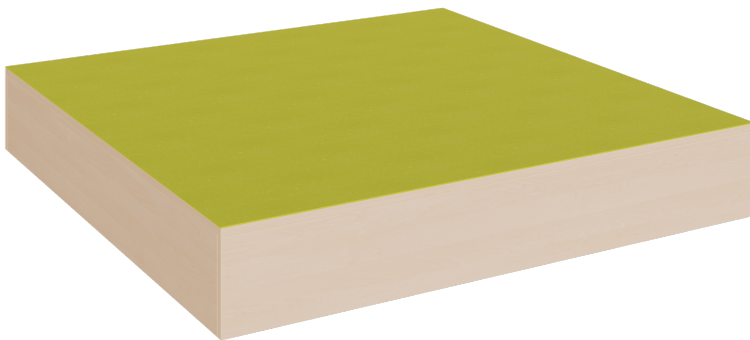

P5-124

PRODUKTDATENBLATT
WWW.MOEBELWERK-NIESKY.DE

QUADRAT-PODEST RUNDUM GESCHLOSSEN, LINOLEUM-DECKPLATTE

B/H/T: 150X24X150 CM

PRODUKTBESCHREIBUNG

"Das große quadratische Podest mit Linoleum-Deckplatte in der bewährten stabilen Bauweise ist die GROßE BÜHNE!"

Das Podest ist gleichermaßen solitär als Kleinbühne oder Ausguck zu verwenden oder kann in eine zu gestaltende Podestlandschaft integriert werden, wir bieten es in den 4 üblichen Standardhöhen an. Das rundum geschlossene Podest hat eine Grundfläche von 150 x 150 cm, es stehen 4 verschiedene Höhen zur Auswahl. Unsere Podeste bestehen aus 19 mm dicker melaminharzbeschichteter Spanplatte, die Oberplatte ist passend zu der Produktgruppe der Linoleumpodeste mit kratz- und rutschfestem sowie abwisch- und desinfizierbarem und damit strapazierfähigem Linoleumbelag ausgestattet. Wie immer können Sie bei Bestellung das Korpusdekor aussuchen und die Linoleumfarbe wählen. Die Anbindung zu anderen Podestelementen kann über zusätzliche Podestverbinder (unsere Artikel Nr. KLAM) sicher gestellt werden. Die Anbindung zu anderen Podestelementen kann über zusätzliche Podestverbinder (unsere Artikel Nr. KLAM) sicher gestellt werden.
Höhe: 24 cm

Zubehör

EIGENSCHAFTEN

- quadratische Podestfläche 150x150 cm
- Variable Einsatzmöglichkeiten
- stabile Bauweise
- rundum geschlossen
- strapazierfähiger Linoleumbelag
- Auswahl von Dekor und Linoleumfarben
- 4 verschiedene Höhen

Freistehend

20.11.2024
Seite 1/2

Artikelnummer	P5-124	
Breite / Höhe / Tiefe	1500 mm / 240 mm / 1500 mm	59.1" / 9.4" / 59.1"
	240 mm	9.4"
Sitzbreite	3000 mm	118.1"
Montageart	Freistehend	
Einsatzbereich	Krippe, Kindergarten, Grundschule	
Eigenschaften	akustisch wirksam	
Material	Linoleum, Melaminplatte	
Form	Quadratisch	