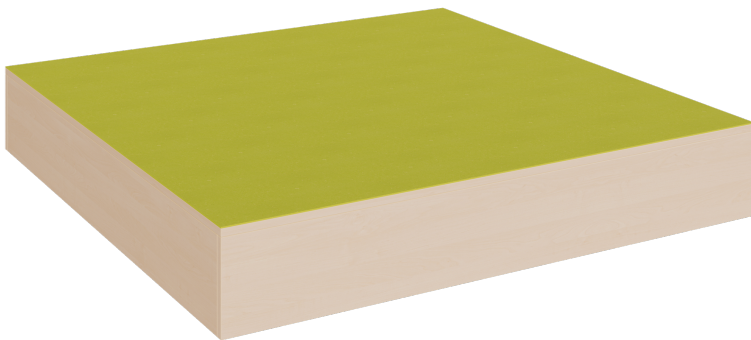

P5-124

PRODUKTDATENBLATT
WWW.MOEBELWERK-NIESKY.DE

QUADRAT-PODEST RUNDUM GESCHLOSSEN, LINOLEUM-DECKPLATTE

B/H/T: 150X24X150 CM

PRODUKTBESCHREIBUNG

"Das große quadratische Podest mit Linoleum-Deckplatte in der bewährten stabilen Bauweise ist die GROßE BÜHNE!"

Das Podest ist gleichermaßen solitär als Kleinbühne oder Ausguck zu verwenden oder kann in eine zu gestaltende Podestlandschaft integriert werden, wir bieten es in den 4 üblichen Standardhöhen an. Das rundum geschlossene Podest hat eine Grundfläche von 150 x 150 cm, es stehen 4 verschiedene Höhen zur Auswahl. Unsere Podeste bestehen aus 19 mm dicker melaminharzbeschichteter Spanplatte, die Oberplatte ist passend zu der Produktgruppe der Linoleumpodeste mit kratz- und rutschfestem sowie abwisch- und desinfizierbarem und damit strapazierfähigem Linoleumbelag ausgestattet. Wie immer können Sie bei Bestellung das Korpusdekor aussuchen und die Linoleumfarbe wählen. Die Anbindung zu anderen Podestelementen kann über zusätzliche Podestverbinder (unsere Artikel Nr. KLAM) sicher gestellt werden. Die Anbindung zu anderen Podestelementen kann über zusätzliche Podestverbinder (unsere Artikel Nr. KLAM) sicher gestellt werden.
Höhe: 24 cm

Zubehör

EIGENSCHAFTEN

- quadratische Podestfläche 150x150 cm
- Variable Einsatzmöglichkeiten
- stabile Bauweise
- rundum geschlossen
- strapazierfähiger Linoleumbelag
- Auswahl von Dekor und Linoleumfarben
- 4 verschiedene Höhen

Freistehend

20.11.2024
Seite 1/2

Artikelnummer	P5-124	
Breite / Höhe / Tiefe	1500 mm / 240 mm / 1500 mm	59.1" / 9.4" / 59.1"
	240 mm	9.4"
Sitzbreite	3000 mm	118.1"
Montageart	Freistehend	
Einsatzbereich	Krippe, Kindergarten, Grundschule	
Eigenschaften	akustisch wirksam	
Material	Linoleum, Melaminplatte	
Form	Quadratisch	