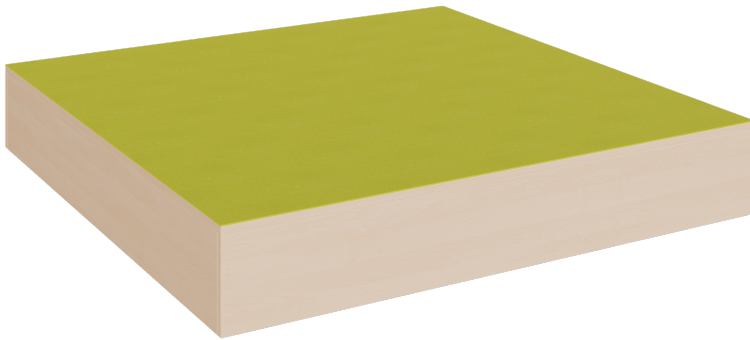

P5-124

PRODUKTDATENBLATT
WWW.MOEBELWERK-NIESKY.DE

QUADRAT-PODEST RUNDUM GESCHLOSSEN, LINOLEUM-DECKPLATTE

B/H/T: 150X24X150 CM

PRODUKTBESCHREIBUNG

"Das große quadratische Podest mit Linoleum-Deckplatte in der bewährten stabilen Bauweise ist die GROßE BÜHNE!"

Das Podest ist gleichermaßen solitär als Kleinbühne oder Ausguck zu verwenden oder kann in eine zu gestaltende Podestlandschaft integriert werden, wir bieten es in den 4 üblichen Standardhöhen an. Das rundum geschlossene Podest hat eine Grundfläche von 150 x 150 cm, es stehen 4 verschiedene Höhen zur Auswahl. Unsere Podeste bestehen aus 19 mm dicker melaminharzbeschichteter Spanplatte, die Oberplatte ist passend zu der Produktgruppe der Linoleumpodeste mit kratz- und rutschfestem sowie abwisch- und desinfizierbarem und damit strapazierfähigem Linoleumbelag ausgestattet. Wie immer können Sie bei Bestellung das Korpusdekor aussuchen und die Linoleumfarbe wählen. Die Anbindung zu anderen Podestelementen kann über zusätzliche Podestverbinder (unsere Artikel Nr. KLAM) sicher gestellt werden. Die Anbindung zu anderen Podestelementen kann über zusätzliche Podestverbinder (unsere Artikel Nr. KLAM) sicher gestellt werden.
Höhe: 24 cm

Zubehör

EIGENSCHAFTEN

- quadratische Podestfläche 150x150 cm
- Variable Einsatzmöglichkeiten
- stabile Bauweise
- rundum geschlossen
- strapazierfähiger Linoleumbelag
- Auswahl von Dekor und Linoleumfarben
- 4 verschiedene Höhen

Freistehend

14.10.2024
Seite 1/2

Artikelnummer	P5-124	
Breite / Höhe / Tiefe	1500 mm / 240 mm / 1500 mm	59.1" / 9.4" / 59.1"
	240 mm	9.4"
Sitzbreite	3000 mm	118.1"
Montageart	Freistehend	
Einsatzbereich	Krippe, Kindergarten, Grundschule	
Eigenschaften	akustisch wirksam	
Material	Linoleum, Melaminplatte	
Form	Quadratisch	