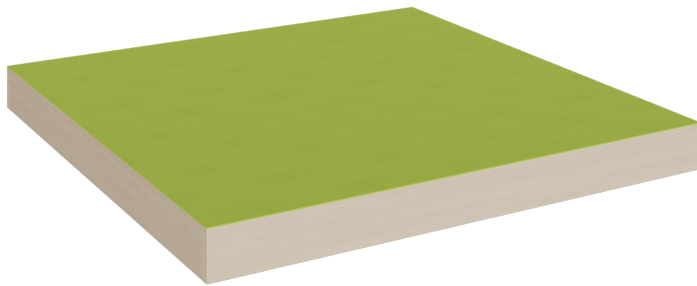

P5-113

PRODUKTDATENBLATT
WWW.MOEBELWERK-NIESKY.DE

QUADRAT-PODEST RUNDUM GESCHLOSSEN, LINOLEUM-DECKPLATTE

B/H/T: 150X13X150 CM

PRODUKTBESCHREIBUNG

"Das große quadratische Podest mit Linoleum-Deckplatte in der bewährten stabilen Bauweise ist die GROÙE BÜHNE!"

Das Podest ist gleichermaßen solitär als Kleinbühne oder Ausguck zu verwenden oder kann in eine zu gestaltende Podestlandschaft integriert werden, wir bieten es in den 4 üblichen Standardhöhen an. Das rundum geschlossene Podest hat eine Grundfläche von 150 x 150 cm, es stehen 4 verschiedene Höhen zur Auswahl. Unsere Podeste bestehen aus 19 mm dicker melaminharzbeschichteter Spanplatte, die Oberplatte ist passend zu der Produktgruppe der Linoleumpodeste mit kratz- und rutschfestem sowie abwisch- und desinfizierbarem und damit strapazierfähigem Linoleumbelag ausgestattet. Wie immer können Sie bei Bestellung das Korpusdekor aussuchen und die Linoleumfarbe wählen. Die Anbindung zu anderen Podestelementen kann über zusätzliche Podestverbinder (unsere Artikel Nr. KLAM) sicher gestellt werden. Die Anbindung zu anderen Podestelementen kann über zusätzliche Podestverbinder (unsere Artikel Nr. KLAM) sicher gestellt werden. Höhe: 13 cm

EIGENSCHAFTEN

- quadratische Podestfläche 150x150 cm
- Variable Einsatzmöglichkeiten
- stabile Bauweise
- rundum geschlossen
- strapazierfähiger Linoleumbelag
- Auswahl von Dekor und Linoleumfarben
- 4 verschiedene Höhen

Zubehör

Freistehend

14.10.2024
Seite 1/2

Artikelnummer	P5-113	
Breite / Höhe / Tiefe	1500 mm / 130 mm / 1500 mm	59.1" / 5.1" / 59.1"
	130 mm	5.1"
Sitzbreite	3000 mm	118.1"
Montageart	Freistehend	
Einsatzbereich	Krippe, Kindergarten, Grundschule	
Eigenschaften	akustisch wirksam	
Material	Linoleum, Melaminplatte	
Form	Quadratisch	