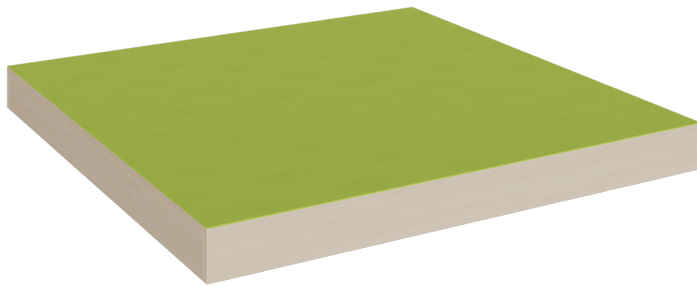

P5-113

PRODUKTDATENBLATT
WWW.MOEBELWERK-NIESKY.DE

QUADRAT-PODEST RUNDUM GESCHLOSSEN, LINOLEUM-DECKPLATTE

B/H/T: 150X13X150 CM

PRODUKTBESCHREIBUNG

"Das große quadratische Podest mit Linoleum-Deckplatte in der bewährten stabilen Bauweise ist die GROßE BÜHNE!"

Das Podest ist gleichermaßen solitär als Kleinbühne oder Ausguck zu verwenden oder kann in eine zu gestaltende Podestlandschaft integriert werden, wir bieten es in den 4 üblichen Standardhöhen an. Das rundum geschlossene Podest hat eine Grundfläche von 150 x 150 cm, es stehen 4 verschiedene Höhen zur Auswahl. Unsere Podeste bestehen aus 19 mm dicker melaminharzbeschichteter Spanplatte, die Oberplatte ist passend zu der Produktgruppe der Linoleumpodeste mit kratz- und rutschfestem sowie abwisch- und desinfizierbarem und damit strapazierfähigem Linoleumbelag ausgestattet. Wie immer können Sie bei Bestellung das Korpusdekor aussuchen und die Linoleumfarbe wählen. Die Anbindung zu anderen Podestelementen kann über zusätzliche Podestverbinder (unsere Artikel Nr. KLAM) sicher gestellt werden. Die Anbindung zu anderen Podestelementen kann über zusätzliche Podestverbinder (unsere Artikel Nr. KLAM) sicher gestellt werden. Höhe: 13 cm

EIGENSCHAFTEN

- quadratische Podestfläche 150x150 cm
- Variable Einsatzmöglichkeiten
- stabile Bauweise
- rundum geschlossen
- strapazierfähiger Linoleumbelag
- Auswahl von Dekor und Linoleumfarben
- 4 verschiedene Höhen

Zubehör

Freistehend

20.11.2024
Seite 1/2

Artikelnummer	P5-113	
Breite / Höhe / Tiefe	1500 mm / 130 mm / 1500 mm	59.1" / 5.1" / 59.1"
	130 mm	5.1"
Sitzbreite	3000 mm	118.1"
Montageart	Freistehend	
Einsatzbereich	Krippe, Kindergarten, Grundschule	
Eigenschaften	akustisch wirksam	
Material	Linoleum, Melaminplatte	
Form	Quadratisch	