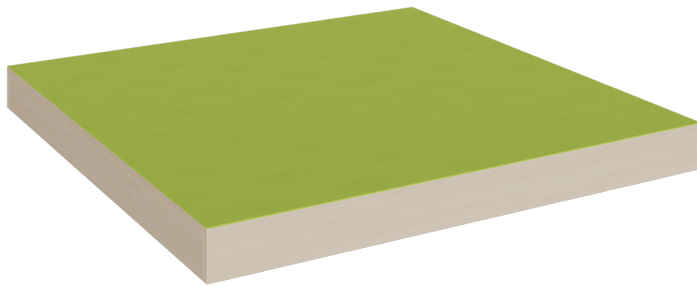

P5-113

PRODUKTDATENBLATT
WWW.MOEBELWERK-NIESKY.DE

QUADRAT-PODEST RUNDUM GESCHLOSSEN, LINOLEUM-DECKPLATTE

B/H/T: 150X13X150 CM

PRODUKTBESCHREIBUNG

"Das große quadratische Podest mit Linoleum-Deckplatte in der bewährten stabilen Bauweise ist die GROßE BÜHNE!"

Das Podest ist gleichermaßen solitär als Kleinbühne oder Ausguck zu verwenden oder kann in eine zu gestaltende Podestlandschaft integriert werden, wir bieten es in den 4 üblichen Standardhöhen an. Das rundum geschlossene Podest hat eine Grundfläche von 150 x 150 cm, es stehen 4 verschiedene Höhen zur Auswahl. Unsere Podeste bestehen aus 19 mm dicker melaminharzbeschichteter Spanplatte, die Oberplatte ist passend zu der Produktgruppe der Linoleumpodeste mit kratz- und rutschfestem sowie abwisch- und desinfizierbarem und damit strapazierfähigem Linoleumbelag ausgestattet. Wie immer können Sie bei Bestellung das Korpusdekor aussuchen und die Linoleumfarbe wählen. Die Anbindung zu anderen Podestelementen kann über zusätzliche Podestverbinder (unsere Artikel Nr. KLAM) sicher gestellt werden. Die Anbindung zu anderen Podestelementen kann über zusätzliche Podestverbinder (unsere Artikel Nr. KLAM) sicher gestellt werden. Höhe: 13 cm

EIGENSCHAFTEN

- quadratische Podestfläche 150x150 cm
- Variable Einsatzmöglichkeiten
- stabile Bauweise
- rundum geschlossen
- strapazierfähiger Linoleumbelag
- Auswahl von Dekor und Linoleumfarben
- 4 verschiedene Höhen

Zubehör

Freistehend

14.10.2024
Seite 1/2

Artikelnummer	P5-113	
Breite / Höhe / Tiefe	1500 mm / 130 mm / 1500 mm	59.1" / 5.1" / 59.1"
	130 mm	5.1"
Sitzbreite	3000 mm	118.1"
Montageart	Freistehend	
Einsatzbereich	Krippe, Kindergarten, Grundschule	
Eigenschaften	akustisch wirksam	
Material	Linoleum, Melaminplatte	
Form	Quadratisch	