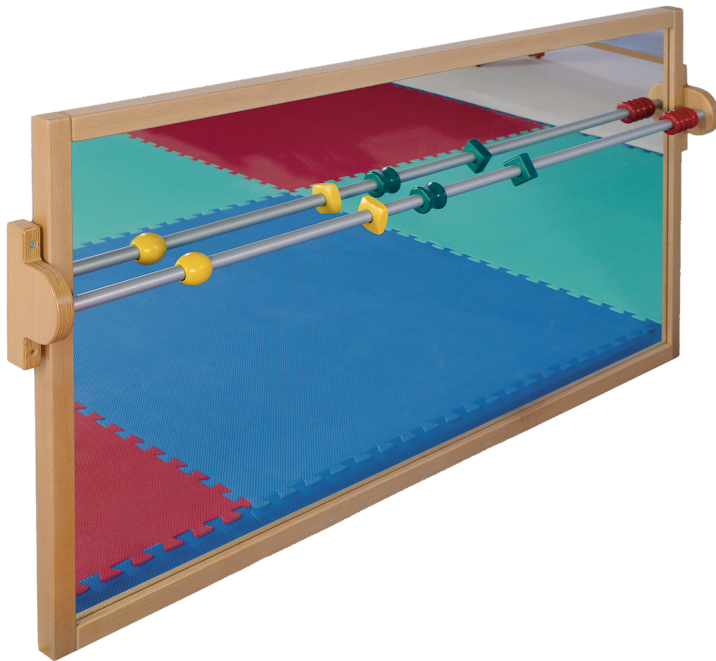

## LAUFLERNSPIEGEL

BXHXT: 120X120X4 CM, SICHERHEITSSPIEGEL MIT MASSIVHOLZ-BUCHE-RAHMEN

### PRODUKTBESCHREIBUNG

Vor dem Lauflernspiegel können die Kleinen ihre ersten Schritte und Bewegungen machen und können sich dabei gleich selbst betrachten. Um zu gehen und sich zu bewegen sowie die Elemente der Raumumgebung zu erleben, fördert eine Bildentdeckung die Entwicklung und das Wachstum des Kleinkindes. Egal wie kontrolliert die Motorik ist und wie erfolgreich der Gehversuch verläuft, der Spiegel ist natürlich auch nach vollem Körpereinsatz immer noch sicher! Den Spiegelrahmen fertigen wir aus massiver Buche, die Wandbefestigung erfolgt verdeckt. Ebene Spiegel sind aus mineralischem Glas und werden mit einer stabilen Trägerplatte verleimt. Für erfolgreichere Gehversuche kann eine optionale Lauflernstange und darauf dann zusätzliche Holzapplikationen sorgen (SPILL ST und SPILL AS). Der Spiegelrahmen ist fest an der Wand zu montieren. Das Montagematerial sowie die Wandaufhängung werden von uns geliefert. Die Montage an der richtigen Stelle können sowohl Ihr Hausmeister oder aber unsere Mitarbeiter bei der Anlieferung ausführen, bitte entscheiden Sie dieses bei der Bestellung. B/H/T: 120x120x4 cm

### EIGENSCHAFTEN

- Stabile Spiegelrahmen
- Sicherheitsglas durch splitterbindende Folie
- Spiegel mit verdeckter Befestigung

### Zubehör

Wandmontiert

Artikelnummer	SPILL 120	
Breite / Höhe / Tiefe	1200 mm / 1200 mm / 40 mm	47.2" / 47.2" / 1.6"
Montageart	Wandmontiert	
Einsatzbereich	Kindergarten, Grundschule	
Material	Glas, Holz, Melaminplatte	