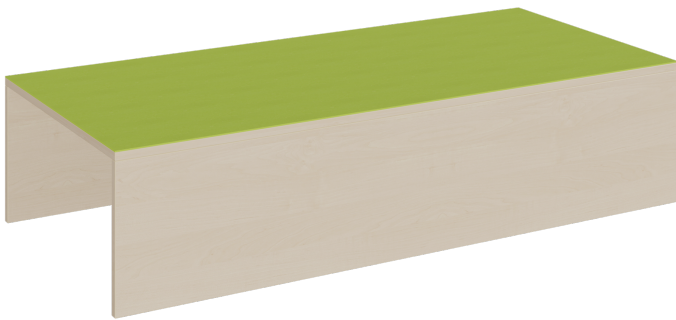

## RECHTECK-PODEST 2SEITIG OFFEN, LINOLEUM-DECKPLATTE

B/H/T: 150X35X70 CM, ZWEI STIRNSEITEN FÜR ROLLKÄSTEN OFFEN

### PRODUKTBESCHREIBUNG

Das 2seitige offene rechteckige Podest mit linoleumbelegter Oberplatte kann in vielen Podestanlagen oder Podestkombinationen jeweils stirnseitig Garagen für 2 Rollkästen bieten. Die 2 mm - ABS Sicherheitskanten an der Podestplatte aus 19 mm E 1-Feinspanplatte gewährleisten beanspruchungsfähige Bauteilkanten, die den täglichen Beanspruchungen ohne Weiteres standhalten. Die Linoleumbooberfläche stellt eine strapazierfähige und pflegeleichte Oberfläche dar, sie ist aus mehreren fröhlichen Farben wählbar. Mit dem Material Linoleum steht eine geräuschkämmende, kratzfeste, abwisch- und desinfizierbare Oberfläche zur Verfügung. Das Dekor des Podestkorpus wird ebenfalls in mehreren Varianten angeboten: bitte wählen Sie bei der Bestellung! Die beiden anderen Randbereiche des Podestelementes sind geschlossen.

Die Grundmaße des Podestes lauten B/T: 150x70 cm, es stehen 3 verschiedene Höhen zur Auswahl. Die Anbindung zu anderen Podestelementen kann über zusätzliche Podestverbinder (unsere Artikel Nr. KLAM) sicher gestellt werden.