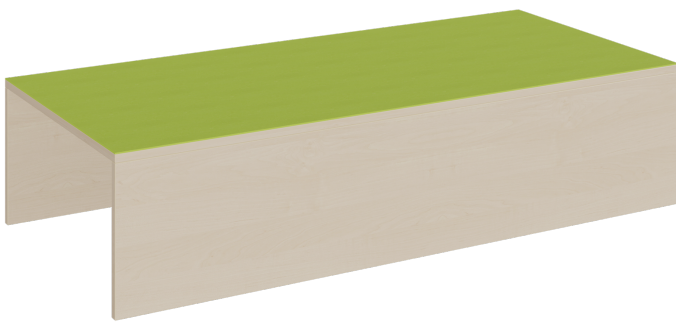

P1-235

PRODUKTDATENBLATT
WWW.MOEBELWERK-NIESKY.DE

RECHTECK-PODEST 2SEITIG OFFEN, LINOLEUM-DECKPLATTE

B/H/T: 150X35X70 CM, ZWEI STIRNSEITEN FÜR ROLLKÄSTEN OFFEN

PRODUKTBESCHREIBUNG

Das 2seitige offene rechteckige Podest mit linoleumbelegter Oberplatte kann in vielen Podestanlagen oder Podestkombinationen jeweils stirnseitig Garagen für 2 Rollkästen bieten. Die 2 mm - ABS Sicherheitskanten an der Podestplatte aus 19 mm E 1-Feinspanplatte gewährleisten beanspruchungsfähige Bauteilkanten, die den täglichen Beanspruchungen ohne Weiteres standhalten. Die Linoleumbooberfläche stellt eine strapazierfähige und pflegeleichte Oberfläche dar, sie ist aus mehreren fröhlichen Farben wählbar. Mit dem Material Linoleum steht eine geräuschkämmende, kratzfeste, abwisch- und desinfizierbare Oberfläche zur Verfügung. Das Dekor des Podestkorpus wird ebenfalls in mehreren Varianten angeboten: bitte wählen Sie bei der Bestellung! Die beiden anderen Randbereiche des Podestelementes sind geschlossen.

Die Grundmaße des Podestes lauten B/T: 150x70 cm, es stehen 3 verschiedene Höhen zur Auswahl. Die Anbindung zu anderen Podestelementen kann über zusätzliche Podestverbinder (unsere Artikel Nr. KLAM) sicher gestellt werden.

Höhe: 35 cm

(unsere passenden Rollkästen: PR-235 - bitte separat bestellen!)

Zubehör

EIGENSCHAFTEN

- rechteckige Podestfläche
- 2seitig offenes Podest
- Garagen für 2 Rollkästen gegenüberliegend
- Fertigung aus melaminharzbeschichteter Spanplatte
- wählbares Dekor
- Podestebene mit Linoleumbelag
- Linoleumfarben wählbar
- verschiedene Podesthöhen

Freistehend

Artikelnummer	P1-235	
Breite / Höhe / Tiefe	1500 mm / 350 mm / 700 mm	59.1" / 13.8" / 27.6"
	350 mm	13.8"
Sitzbreite	3000 mm	118.1"
Montageart	Freistehend	
Einsatzbereich	Krippe, Kindergarten, Grundschule	
Eigenschaften	akustisch wirksam	
Material	Linoleum, Melaminplatte	
Form	Rechteckig	