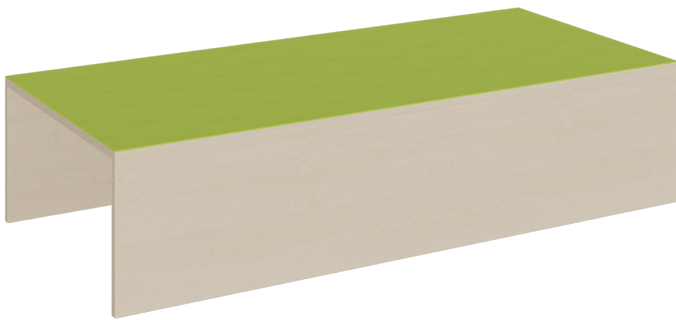

P1-235

PRODUKTDATENBLATT
WWW.MOEBELWERK-NIESKY.DE

RECHTECK-PODEST 2SEITIG OFFEN, LINOLEUM-DECKPLATTE

B/H/T: 150X35X70 CM, ZWEI STIRNSEITEN FÜR ROLLKÄSTEN OFFEN

PRODUKTBESCHREIBUNG

Das 2seitige offene rechteckige Podest mit linoleumbelegter Oberplatte kann in vielen Podestanlagen oder Podestkombinationen jeweils stirnseitig Garagen für 2 Rollkästen bieten. Die 2 mm - ABS Sicherheitskanten an der Podestplatte aus 19 mm E 1-Feinspanplatte gewährleisten beanspruchungsfähige Bauteilkanten, die den täglichen Beanspruchungen ohne Weiteres standhalten. Die Linoleumoberfläche stellt eine strapazierfähige und pflegeleichte Oberfläche dar, sie ist aus mehreren fröhlichen Farben wählbar. Mit dem Material Linoleum steht eine geräuschkämmende, kratzfeste, abwisch- und desinfizierbare Oberfläche zur Verfügung. Das Dekor des Podestkorpus wird ebenfalls in mehreren Varianten angeboten: bitte wählen Sie bei der Bestellung! Die beiden anderen Randbereiche des Podestelementes sind geschlossen.

Die Grundmaße des Podestes lauten B/T: 150x70 cm, es stehen 3 verschiedene Höhen zur Auswahl. Die Anbindung zu anderen Podestelementen kann über zusätzliche Podestverbinder (unsere Artikel Nr. KLAM) sicher gestellt werden.

Höhe: 35 cm

(unsere passenden Rollkästen: PR-235 - bitte separat bestellen!)

EIGENSCHAFTEN

- rechteckige Podestfläche
- 2seitig offenes Podest
- Garagen für 2 Rollkästen gegenüberliegend
- Fertigung aus melaminharzbeschichteter Spanplatte
- wählbares Dekor
- Podestebene mit Linoleumbelag
- Linoleumfarben wählbar
- verschiedene Podesthöhen

Zubehör

Freistehend

Artikelnummer	P1-235	
Breite / Höhe / Tiefe	1500 mm / 350 mm / 700 mm	59.1" / 13.8" / 27.6"
	350 mm	13.8"
Sitzbreite	3000 mm	118.1"
Montageart	Freistehend	
Einsatzbereich	Krippe, Kindergarten, Grundschule	
Eigenschaften	akustisch wirksam	
Material	Linoleum, Melaminplatte	
Form	Rechteckig	