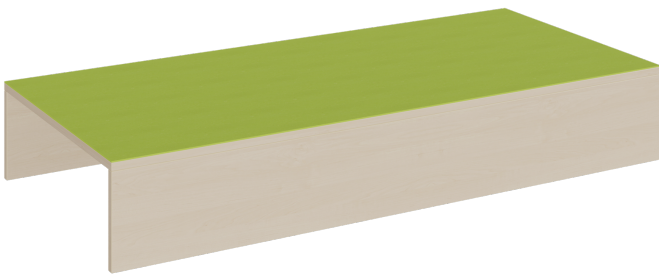

P1-224

PRODUKTDATENBLATT
WWW.MOEBELWERK-NIESKY.DE

RECHTECK-PODEST 2SEITIG OFFEN, LINOLEUM-DECKPLATTE

B/H/T: 150X24X70 CM, ZWEI STIRNSEITEN FÜR ROLLKÄSTEN OFFEN

PRODUKTBESCHREIBUNG

Das 2seitige offene rechteckige Podest mit linoleumbelegter Oberplatte kann in vielen Podestanlagen oder Podestkombinationen jeweils stirnseitig Garagen für 2 Rollkästen bieten. Die 2 mm - ABS Sicherheitskanten an der Podestplatte aus 19 mm E 1-Feinspanplatte gewährleisten beanspruchungsfähige Bauteilkanten, die den täglichen Beanspruchungen ohne Weiteres standhalten. Die Linoleumbooberfläche stellt eine strapazierfähige und pflegeleichte Oberfläche dar, sie ist aus mehreren fröhlichen Farben wählbar. Mit dem Material Linoleum steht eine geräuschkämmende, kratzfeste, abwisch- und desinfizierbare Oberfläche zur Verfügung. Das Dekor des Podestkorpus wird ebenfalls in mehreren Varianten angeboten: bitte wählen Sie bei der Bestellung! Die beiden anderen Randbereiche des Podestelementes sind geschlossen.

Die Grundmaße des Podestes lauten B/T: 150x70 cm, es stehen 3 verschiedene Höhen zur Auswahl. Die Anbindung zu anderen Podestelementen kann über zusätzliche Podestverbinder (unsere Artikel Nr. KLAM) sicher gestellt werden.

Höhe: 24 cm

(unsere passenden Rollkästen: PR-224 - bitte separat bestellen!)

EIGENSCHAFTEN

- rechteckige Podestfläche
- 2seitig offenes Podest
- Garagen für 2 Rollkästen gegenüberliegend
- Fertigung aus melaminharzbeschichteter Spanplatte
- wählbares Dekor
- Podestebene mit Linoleumbelag
- Linoleumfarben wählbar
- verschiedene Podesthöhen

Zubehör

Freistehend

Artikelnummer	P1-224	
Breite / Höhe / Tiefe	1500 mm / 240 mm / 700 mm	59.1" / 9.4" / 27.6"
	240 mm	9.4"
Sitzbreite	3000 mm	118.1"
Montageart	Freistehend	
Einsatzbereich	Krippe, Kindergarten, Grundschule	
Eigenschaften	akustisch wirksam	
Material	Linoleum, Melaminplatte	
Form	Rechteckig	