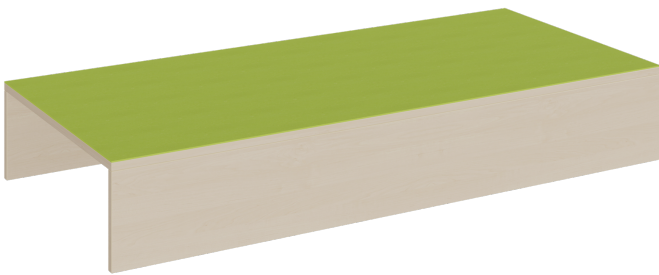

## RECHTECK-PODEST 2SEITIG OFFEN, LINOLEUM-DECKPLATTE

B/H/T: 150X24X70 CM, ZWEI STIRNSEITEN FÜR ROLLKÄSTEN OFFEN

### PRODUKTBESCHREIBUNG

Das 2seitige offene rechteckige Podest mit linoleumbelegter Oberplatte kann in vielen Podestanlagen oder Podestkombinationen jeweils stirnseitig Garagen für 2 Rollkästen bieten. Die 2 mm - ABS Sicherheitskanten an der Podestplatte aus 19 mm E 1-Feinspanplatte gewährleisten beanspruchungsfähige Bauteilkanten, die den täglichen Beanspruchungen ohne Weiteres standhalten. Die Linoleumoberfläche stellt eine strapazierfähige und pflegeleichte Oberfläche dar, sie ist aus mehreren fröhlichen Farben wählbar. Mit dem Material Linoleum steht eine geräuschkämmende, kratzfeste, abwisch- und desinfizierbare Oberfläche zur Verfügung. Das Dekor des Podestkorpus wird ebenfalls in mehreren Varianten angeboten: bitte wählen Sie bei der Bestellung! Die beiden anderen Randbereiche des Podestelementes sind geschlossen.

Die Grundmaße des Podestes lauten B/T: 150x70 cm, es stehen 3 verschiedene Höhen zur Auswahl. Die Anbindung zu anderen Podestelementen kann über zusätzliche Podestverbinder (unsere Artikel Nr. KLAM) sicher gestellt werden.