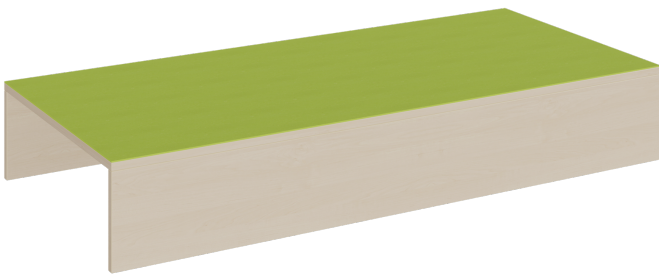

P1-224

PRODUKTDATENBLATT
WWW.MOEBELWERK-NIESKY.DE

RECHTECK-PODEST 2SEITIG OFFEN, LINOLEUM-DECKPLATTE

B/H/T: 150X24X70 CM, ZWEI STIRNSEITEN FÜR ROLLKÄSTEN OFFEN

PRODUKTBESCHREIBUNG

Das 2seitige offene rechteckige Podest mit linoleumbelegter Oberplatte kann in vielen Podestanlagen oder Podestkombinationen jeweils stirnseitig Garagen für 2 Rollkästen bieten. Die 2 mm - ABS Sicherheitskanten an der Podestplatte aus 19 mm E 1-Feinspanplatte gewährleisten beanspruchungsfähige Bauteilkanten, die den täglichen Beanspruchungen ohne Weiteres standhalten. Die Linoleumoberfläche stellt eine strapazierfähige und pflegeleichte Oberfläche dar, sie ist aus mehreren fröhlichen Farben wählbar. Mit dem Material Linoleum steht eine geräuschkämmende, kratzfeste, abwisch- und desinfizierbare Oberfläche zur Verfügung. Das Dekor des Podestkorpus wird ebenfalls in mehreren Varianten angeboten: bitte wählen Sie bei der Bestellung! Die beiden anderen Randbereiche des Podestelementes sind geschlossen.

Die Grundmaße des Podestes lauten B/T: 150x70 cm, es stehen 3 verschiedene Höhen zur Auswahl. Die Anbindung zu anderen Podestelementen kann über zusätzliche Podestverbinder (unsere Artikel Nr. KLAM) sicher gestellt werden.

Höhe: 24 cm

(unsere passenden Rollkästen: PR-224 - bitte separat bestellen!)

EIGENSCHAFTEN

- rechteckige Podestfläche
- 2seitig offenes Podest
- Garagen für 2 Rollkästen gegenüberliegend
- Fertigung aus melaminharzbeschichteter Spanplatte
- wählbares Dekor
- Podestebene mit Linoleumbelag
- Linoleumfarben wählbar
- verschiedene Podesthöhen

Zubehör

Freistehend

Artikelnummer	P1-224	
Breite / Höhe / Tiefe	1500 mm / 240 mm / 700 mm	59.1" / 9.4" / 27.6"
	240 mm	9.4"
Sitzbreite	3000 mm	118.1"
Montageart	Freistehend	
Einsatzbereich	Krippe, Kindergarten, Grundschule	
Eigenschaften	akustisch wirksam	
Material	Linoleum, Melaminplatte	
Form	Rechteckig	