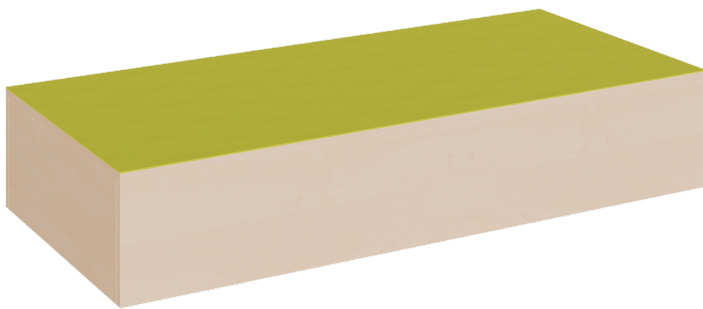

RECHTECK-PODEST RUNDUM GESCHLOSSEN, LINOLEUM-DECKPLATTE

B/H/T: 150X35X70 CM

PRODUKTBESCHREIBUNG

Das rundum geschlossene rechteckige Podest mit seiner linoleumbelegten Oberplatte ist als stabiles Grundmodell die Basis von fast allen Podestanlagen oder Podestkombinationen. Die 2 mm - ABS Sicherheitskanten an der Podestplatte aus 19 mm E 1-Feinspanplatte gewährleisten beanspruchungsfähige Bauteilkanten, die den täglichen Beanspruchungen ohne Weiteres standhalten. Die Linoleumoberfläche stellt eine strapazierfähige und pflegeleichte Oberfläche dar, sie ist aus mehreren fröhlichen Farben wählbar. Mit dem Material Linoleum steht eine geräuschkämmende, kratzfeste, abwisch- und desinfizierbare Oberfläche zur Verfügung. Das Dekor des Podestkorpus wird ebenfalls in mehreren Varianten angeboten: bitte wählen Sie bei der Bestellung! Die Grundmaße des Podestes lauten B/T: 150x70 cm, es stehen 4 verschiedene Höhen zur Auswahl. Die Anbindung zu anderen Podestelementen kann über zusätzliche Podestverbinder (unsere Artikel Nr. KLAM) sicher gestellt werden. Die Anbindung zu anderen Podestelementen kann über zusätzliche Podestverbinder (unsere Artikel Nr. KLAM) sicher gestellt werden.
Höhe: 35 cm

Zubehör

EIGENSCHAFTEN

- rechteckige Podestfläche 150x70 cm
- ringsum geschlossenes Podest
- Fertigung aus melaminharzbeschichteter Spanplatte
- wählbares Dekor
- Podestebene mit Linoleumbelag
- Linoleumfarben wählbar
- verschiedene Podesthöhen

Freistehend

Artikelnummer	P1-135	
Breite / Höhe / Tiefe	1500 mm / 350 mm / 700 mm	59.1" / 13.8" / 27.6"
	350 mm	13.8"
Sitzbreite	3000 mm	118.1"
Montageart	Freistehend	
Einsatzbereich	Krippe, Kindergarten, Grundschule	
Eigenschaften	akustisch wirksam	
Material	Linoleum, Melaminplatte	
Form	Rechteckig	