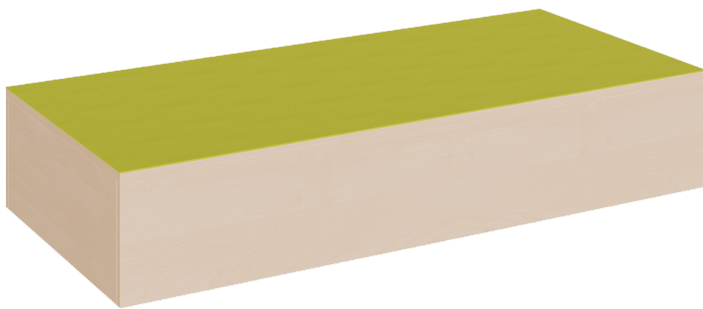

## RECHTECK-PODEST RUNDUM GESCHLOSSEN, LINOLEUM-DECKPLATTE

B/H/T: 150X35X70 CM

### PRODUKTBESCHREIBUNG

Das rundum geschlossene rechteckige Podest mit seiner linoleumbelegten Oberplatte ist als stabiles Grundmodell die Basis von fast allen Podestanlagen oder Podestkombinationen. Die 2 mm - ABS Sicherheitskanten an der Podestplatte aus 19 mm E 1-Feinspanplatte gewährleisten beanspruchungsfähige Bauteilkanten, die den täglichen Beanspruchungen ohne Weiteres standhalten. Die Linoleumoberfläche stellt eine strapazierfähige und pflegeleichte Oberfläche dar, sie ist aus mehreren fröhlichen Farben wählbar. Mit dem Material Linoleum steht eine geräuschkämmende, kratzfeste, abwisch- und desinfizierbare Oberfläche zur Verfügung. Das Dekor des Podestkorpus wird ebenfalls in mehreren Varianten angeboten: bitte wählen Sie bei der Bestellung! Die Grundmaße des Podestes lauten B/T: 150x70 cm, es stehen 4 verschiedene Höhen zur Auswahl. Die Anbindung zu anderen Podestelementen kann über zusätzliche Podestverbinder (unsere Artikel Nr. KLAM) sicher gestellt werden. Die Anbindung zu anderen Podestelementen kann über zusätzliche Podestverbinder (unsere Artikel Nr. KLAM) sicher gestellt werden.  
Höhe: 35 cm

### EIGENSCHAFTEN

- rechteckige Podestfläche 150x70 cm
- ringsum geschlossenes Podest
- Fertigung aus melaminharzbeschichteter Spanplatte
- wählbares Dekor
- Podestebene mit Linoleumbelag
- Linoleumfarben wählbar
- verschiedene Podesthöhen

Freistehend

Artikelnummer	P1-135	
Breite / Höhe / Tiefe	1500 mm / 350 mm / 700 mm	59.1" / 13.8" / 27.6"
	350 mm	13.8"
Sitzbreite	3000 mm	118.1"
Montageart	Freistehend	
Einsatzbereich	Krippe, Kindergarten, Grundschule	
Eigenschaften	akustisch wirksam	
Material	Linoleum, Melaminplatte	
Form	Rechteckig	