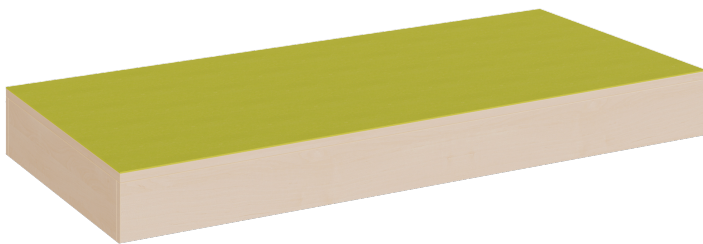

P1-113

PRODUKTDATENBLATT
WWW.MOEBELWERK-NIESKY.DE

RECHTECK-PODEST RUNDUM GESCHLOSSEN, LINOLEUM-DECKPLATTE

B/H/T: 150X13X70 CM

PRODUKTBESCHREIBUNG

Das rundum geschlossene rechteckige Podest mit seiner linoleumbelegten Oberplatte ist als stabiles Grundmodell die Basis von fast allen Podestanlagen oder Podestkombinationen. Die 2 mm - ABS Sicherheitskanten an der Podestplatte aus 19 mm E 1-Feinspanplatte gewährleisten beanspruchungsfähige Bauteilkanten, die den täglichen Beanspruchungen ohne Weiteres standhalten. Die Linoleumoberfläche stellt eine strapazierfähige und pflegeleichte Oberfläche dar, sie ist aus mehreren fröhlichen Farben wählbar. Mit dem Material Linoleum steht eine geräuschkämmende, kratzfeste, abwisch- und desinfizierbare Oberfläche zur Verfügung. Das Dekor des Podestkorpus wird ebenfalls in mehreren Varianten angeboten: bitte wählen Sie bei der Bestellung! Die Grundmaße des Podestes lauten B/T: 150x70 cm, es stehen 4 verschiedene Höhen zur Auswahl. Die Anbindung zu anderen Podestelementen kann über zusätzliche Podestverbinder (unsere Artikel Nr. KLAM) sicher gestellt werden. Die Anbindung zu anderen Podestelementen kann über zusätzliche Podestverbinder (unsere Artikel Nr. KLAM) sicher gestellt werden.

Höhe: 13 cm

Zubehör

EIGENSCHAFTEN

- rechteckige Podestfläche 150x70 cm
- ringsum geschlossenes Podest
- Fertigung aus melaminharzbeschichteter Spanplatte
- wählbares Dekor
- Podestebene mit Linoleumbelag
- Linoleumfarben wählbar
- verschiedene Podesthöhen

Freistehend

Artikelnummer	P1-113	
Breite / Höhe / Tiefe	1500 mm / 130 mm / 700 mm	59.1" / 5.1" / 27.6"
	130 mm	5.1"
Sitzbreite	3000 mm	118.1"
Montageart	Freistehend	
Einsatzbereich	Krippe, Kindergarten, Grundschule	
Eigenschaften	akustisch wirksam	
Material	Linoleum, Melaminplatte	
Form	Rechteckig	